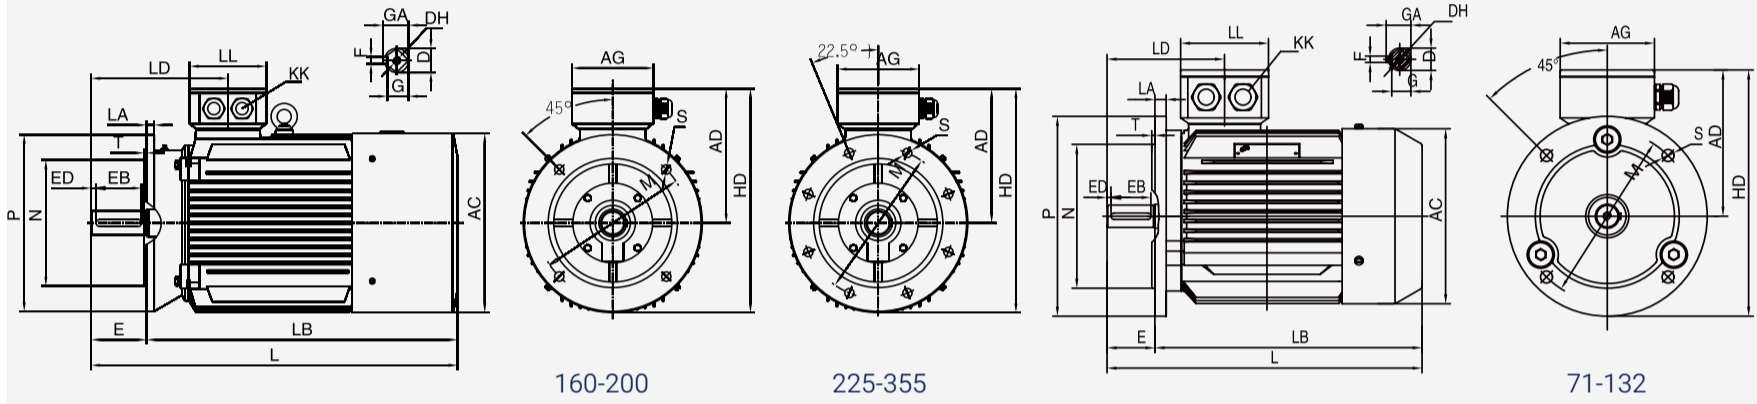

IMB3 H63-355

Installation	Frame Size	A	AA	AB	AC	AD	AG	B	BB	C	D	DH	E	EB	ED	F	G	GA	H	HA	K	KK	L	LD	LL	
IMB3	355M	610	116	726	698	642	380	560	750	254	85	M24X50	170	169	5	25	86	100	355	52	6	-φ 28	2-M63X1.5	1516	444	330

IMB5 H63-355

Installation	Frame Size	AC	AD	AG	D	DH	E	EB	ED	F	G	GA	HD	KK	L	LA	LB	LD	LL	M	N	P	S	T
IMB5	355M	698	642	380	95	M24X50	170	160	5	25	86	100	1042	2-M63X1.5	1516	25	1346	444	330	740	680	800	24	6

IMB35 H63-355

Installation	Frame Size	A	AA	AB	AC	AD	AG	B	BB	C	D	DH	E	EB	ED	F								
		G	GA	H	HA	K	KK	L	LA	LB	LD	LL	M	N	P	S	T							
IMB35	355M	610	116	726	698	642	380	560	750	254	95	M24X50	170	160	5	25								
	G	GA	H	HA	K	KK	L	LA	LB	LD	LL	M	N	P	S	T								
		86	100	355	52	6	-φ 28	2	M63X1.5	1516	25	1346	444	330	740	680	800	24	6					

IMV1 H160-355

Installation	Frame Size	AC	AD	AG	D	DH	E	EB	ED	F	G	GA	HD	KK	L	LA	LB	LD	LL	LM	M	N	P	S	T
IMV1	355M	698	642	380	95	M24X50	170	160	5	25	86	100	1042	2-M63X1.5	1516	25	1346	444	330	1597	740	680	800	24	6