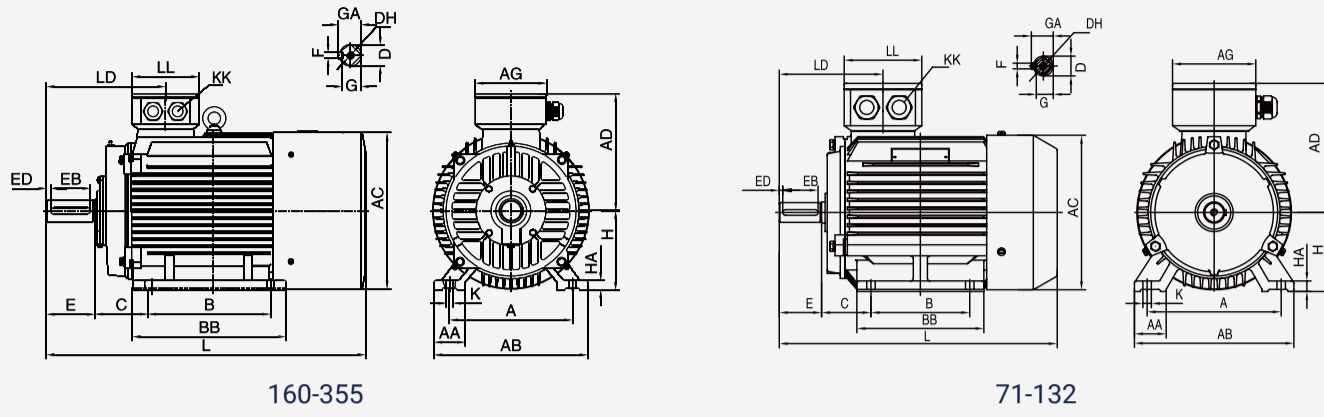

IMB3 H63-355

Installation	Frame Size	A	AA	AB	AC	AD	AG	B	BB	C	D	DH	E	EB	ED	F	G	GA	H	HA	K	KK	L	LD	LL	
IMB3	355M	610	116	726	698	642	380	560	750	254	85	M24X50	170	169	5	25	86	100	355	52	6	-φ 28	2-M63X1.5	1516	444	330

IMB5 H63-355

Installation	Frame Size	AC	AD	AG	D	DH	E	EB	ED	F	G	GA	HD	KK	L	LA	LB	LD	LL	M	N	P	S	T
IMB5	355M	698	642	380	95	M24X50	170	160	5	25	86	100	1042	2-M63X1.5	1516	25	1346	444	330	740	680	800	24	6

IMB35 H63-355

Installation	Frame Size	A	AA	AB	AC	AD	AG	B	BB	C	D	DH	E	EB	ED	F								
		G	GA	H	HA	K	KK	L	LA	LB	LD	LL	M	N	P	S	T							
IMB35	355M	610	116	726	698	642	380	560	750	254	95	M24X50	170	160	5	25								
	G	GA	H	HA	K	KK	L	LA	LB	LD	LL	M	N	P	S	T								
		86	100	355	52	6	-φ 28	2	M63X1.5	1516	25	1346	444	330	740	680	800	24	6					

IMV1 H160-355

Installation	Frame Size	AC	AD	AG	D	DH	E	EB	ED	F	G	GA	HD	KK	L	LA	LB	LD	LL	LM	M	N	P	S	T
IMV1	355M	698	642	380	95	M24X50	170	160	5	25	86	100	1042	2-M63X1.5	1516	25	1346	444	330	1597	740	680	800	24	6