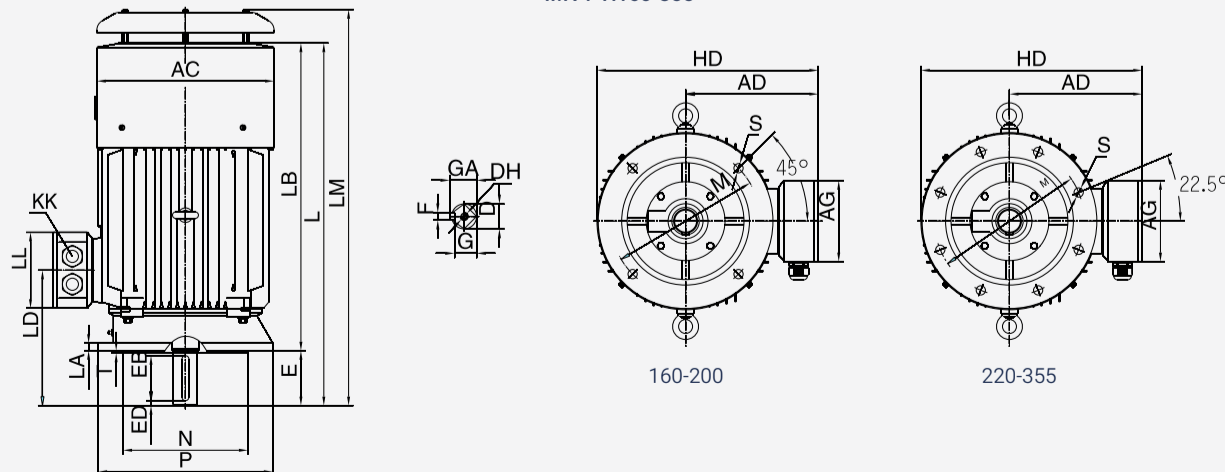

IMB3 H63-355

Installation	Frame Size	A	AA	AB	AC	AD	AG	B	BB	C	D	DH	E	EB	ED	F	G	GA	H	HA	K	KK	L	LD	LL	
IMB3	355M	610	116	726	698	642	380	560	750	254	85	M24X50	170	169	5	25	86	100	355	52	6	-φ 28	2-M63X1.5	1516	444	330

IMB5 H63-355

Installation	Frame Size	AC	AD	AG	D	DH	E	EB	ED	F	G	GA	HD	KK	L	LA	LB	LD	LL	M	N	P	S	T
IMB5	355M	698	642	380	95	M24X50	170	160	5	25	86	100	1042	2-M63X1.5	1516	25	1346	444	330	740	680	800	24	6

IMB35 H63-355

Installation	Frame Size	A	AA	AB	AC	AD	AG	B	BB	C	D	DH	E	EB	ED	F								
		G	GA	H	HA	K	KK	L	LA	LB	LD	LL	M	N	P	S	T							
IMB35	355M	610	116	726	698	642	380	560	750	254	95	M24X50	170	160	5	25								
	G	GA	H	HA	K	KK	L	LA	LB	LD	LL	M	N	P	S	T								
		86	100	355	52	6	-φ 28	2	M63X1.5	1516	25	1346	444	330	740	680	800	24	6					

IMV1 H160-355

Installation	Frame Size	AC	AD	AG	D	DH	E	EB	ED	F	G	GA	HD	KK	L	LA	LB	LD	LL	LM	M	N	P	S	T
IMV1	355M	698	642	380	95	M24X50	170	160	5	25	86	100	1042	2-M63X1.5	1516	25	1346	444	330	1597	740	680	800	24	6