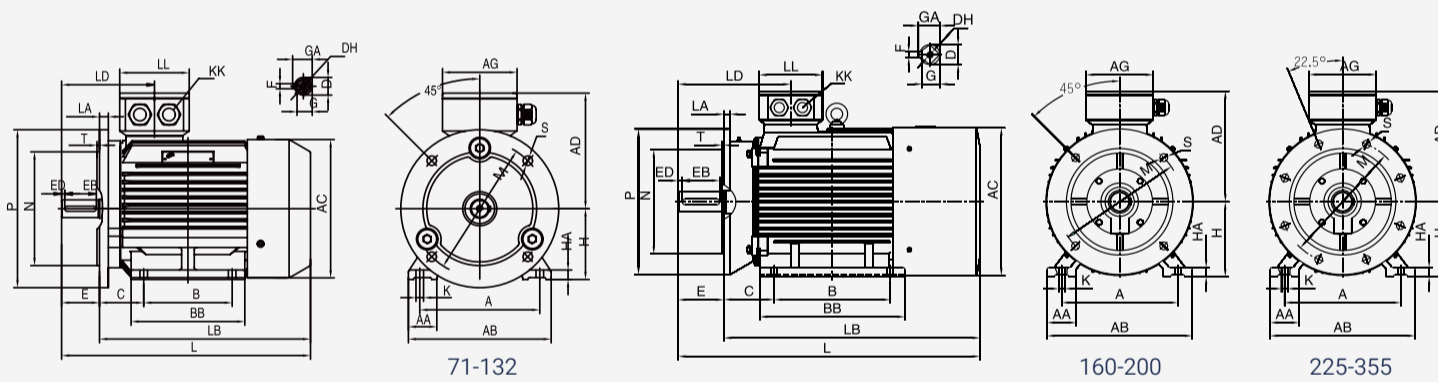

IMB3 H63-355

Installation	Frame Size	A	AA	AB	AC	AD	AG	B	BB	C	D	DH	E	EB	ED	F	G	GA	H	HA	K	KK	L	LD	LL	
IMB3	355M	610	116	726	698	642	380	560	750	254	85	M24X50	170	169	5	25	86	100	355	52	6	-φ 28	2-M63X1.5	1516	444	330

IMB5 H63-355

Installation	Frame Size	AC	AD	AG	D	DH	E	EB	ED	F	G	GA	HD	KK	L	LA	LB	LD	LL	M	N	P	S	T
IMB5	355M	698	642	380	95	M24X50	170	160	5	25	86	100	1042	2-M63X1.5	1516	25	1346	444	330	740	680	800	24	6

IMB35 H63-355

Installation	Frame Size	A	AA	AB	AC	AD	AG	B	BB	C	D	DH	E	EB	ED	F								
		G	GA	H	HA	K	KK	L	LA	LB	LD	LL	M	N	P	S	T							
IMB35	355M	610	116	726	698	642	380	560	750	254	95	M24X50	170	160	5	25								
	G	GA	H	HA	K	KK	L	LA	LB	LD	LL	M	N	P	S	T								
		86	100	355	52	6	-φ 28	2	M63X1.5	1516	25	1346	444	330	740	680	800	24	6					

IMV1 H160-355

Installation	Frame Size	AC	AD	AG	D	DH	E	EB	ED	F	G	GA	HD	KK	L	LA	LB	LD	LL	LM	M	N	P	S	T
IMV1	355M	698	642	380	95	M24X50	170	160	5	25	86	100	1042	2-M63X1.5	1516	25	1346	444	330	1597	740	680	800	24	6