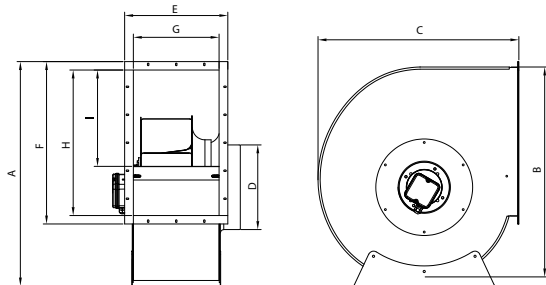

Model	A	B	C	D	E	F	G	H	I
BEB-25/7	510	475	430	200	228	370	166	310	190
BEB-31/10	590	555	500	245	278	440	216	380	240
BEB-40/12	660	620	580	300	320	470	258	410	330
BEB-50/14	800	775	710	390	370	580	305	530	340

ابعاد برحسب میلیمتر ارائه شده است.

\* صدای محصول در فاصله معادل سه برابر قطر محصول (حداقل ۱/۵ متر) اندازه گیری شده است.