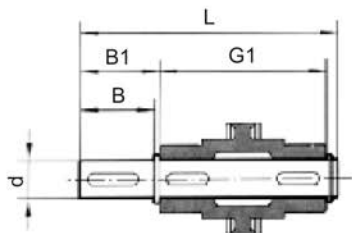

## OUTPUT SHAFTS

## مشخصات شافت خروجی گیربکس NMRV

	dh6	B	B1	G1	L	L1	f	b1	t1
NMRV025	11g6	23	25.5	50	81	101	-	4	12.5
	9*	25*	30*	50	85.5*	101	-	3*	10.2*
NMRV030	14	30	32.5	63	102	128	M6	5	16
NMRV040	18	40	43	78	128	164	M5	6	20.5
NMRV050	25	50	53.5	92	153	199	M10	8	28
NMRV063	25	50	53.5	112	173	279	M10	8	28
NMRV075	28	60	63.5	120	192	247	M10	8	31
NMRV090	35	80	84.5	140	234	309	M12	10	38
NMRV110	42	80	84.5	155	249	324	M16	12	45
NMRV130	45	80	85	170	265	340	M16	14	48.5