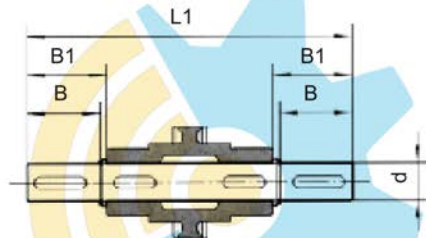

## OUTPUT SHAFTS

## مشخصات شافت خروجی گیربکس NMRV

	dh6	B	B1	G1	L	L1	f	b1	t1
NMRV025	11g6	23	25.5	50	81	101	-	4	12.5
	9*	25*	30*	50	85.5*	101	-	3*	10.2*
NMRV030	14	30	32.5	63	102	128	M6	5	16
NMRV040	18	40	43	78	128	164	M5	6	20.5
NMRV050	25	50	53.5	92	153	199	M10	8	28
NMRV063	25	50	53.5	112	173	279	M10	8	28
NMRV075	28	60	63.5	120	192	247	M10	8	31
NMRV090	35	80	84.5	140	234	309	M12	10	38
NMRV110	42	80	84.5	155	249	324	M16	12	45
NMRV130	45	80	85	170	265	340	M16	14	48.5