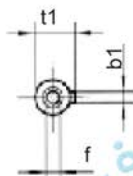

## OUTPUT SHAFTS

## مشخصات شافت خروجی گیربکس NMRV

	dh6	B	B1	G1	L	L1	f	b1	t1
NMRV025	11g6	23	25.5	50	81	101	-	4	12.5
	9*	25*	30*	50	85.5*	101	-	3*	10.2*
NMRV030	14	30	32.5	63	102	128	M6	5	16
NMRV040	18	40	43	78	128	164	M5	6	20.5
NMRV050	25	50	53.5	92	153	199	M10	8	28
NMRV063	25	50	53.5	112	173	279	M10	8	28
NMRV075	28	60	63.5	120	192	247	M10	8	31
NMRV090	35	80	84.5	140	234	309	M12	10	38
NMRV110	42	80	84.5	155	249	324	M16	12	45
NMRV130	45	80	85	170	265	340	M16	14	48.5