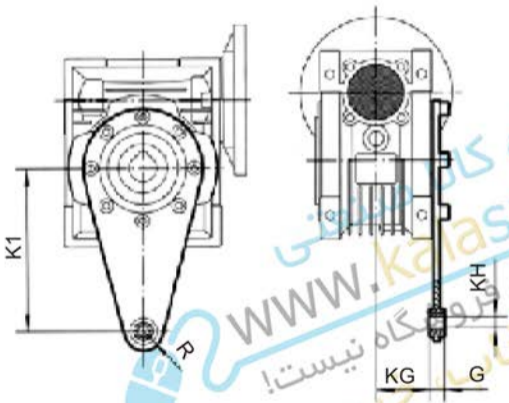

TORQUE ARM

مشخصات بازوی گشتاور گیربکس NMRV

	K1	G	KG	KH	R
NMRV025	70	14	17.5	8	15
NMRV030	85	14	24	8	15
NMRV040	100	14	31.5	10	18
NMRV050	100	14	38.5	10	18
NMRV063	150	14	49	10	18
NMRV075	200	25	47.5	20	30
NMRV090	200	25	57.5	20	30
NMRV110	250	30	62	25	35
NMRV130	250	30	69	25	35