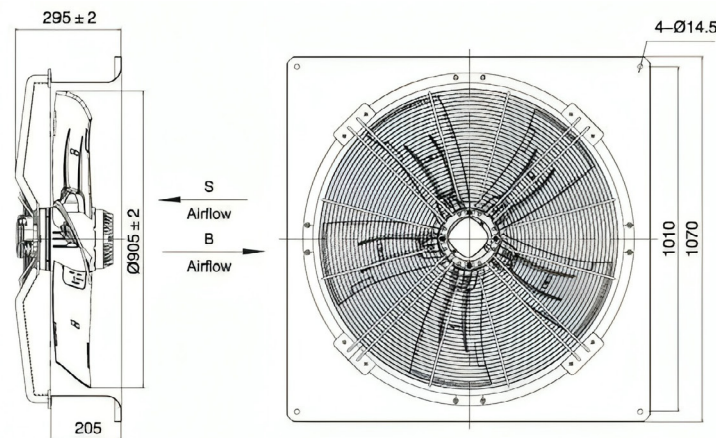

## نمودار ظرفیت هوادهی

Technical Information

2 - استفاده در حالت ستاره Υ

1 - استفاده در حالت مثلث Δ

Square Frame Fan B1

## مشخصات فنی

Technical Information

مثث Δ	ستاره Υ		
30500	23800 (m <sup>3</sup> /h)	دبی هوای خروجی	Air Volume
885	670 (r/min)	سرعت	Speed
75	74 (dBA)	آلودگی صوتی	Noise
5.37	3.08 (A)	شدت جریان	Current
2620	1710 (W)	توان	Power

## مشخصات عمومی

General information

سه فاز 3PH	منبع تغذیه Power supply
910 (mm)	قطر پروانه Impeller diameter
50 (Hz)	فرکانس کاری Frequency
380 (V)	ولتاژ ورودی Input Voltage
دمنده	نوع فن Fan type
آلومینیوم	جنس پروانه Impeller material
50 (kg)	وزن Weight

## ابعاد و اندازه

Dimensions