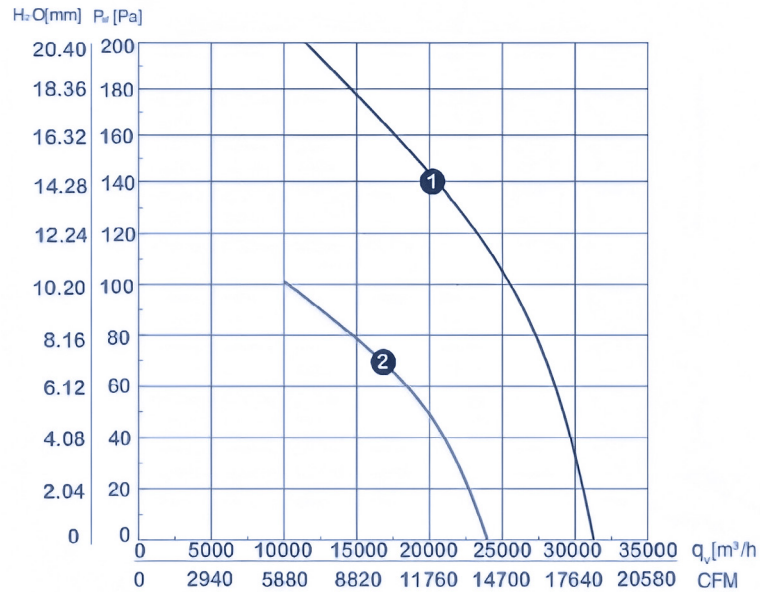

دیتاشیت و مشخصات فنی فن های آکسیال زیلاگ

YWF6D910S-180/120A-B1

تیپ
Type

نمودار ظرفیت هوادهی

Technical Information

2 - استفاده در حالت ستاره Υ

1 - استفاده در حالت مثلث Δ