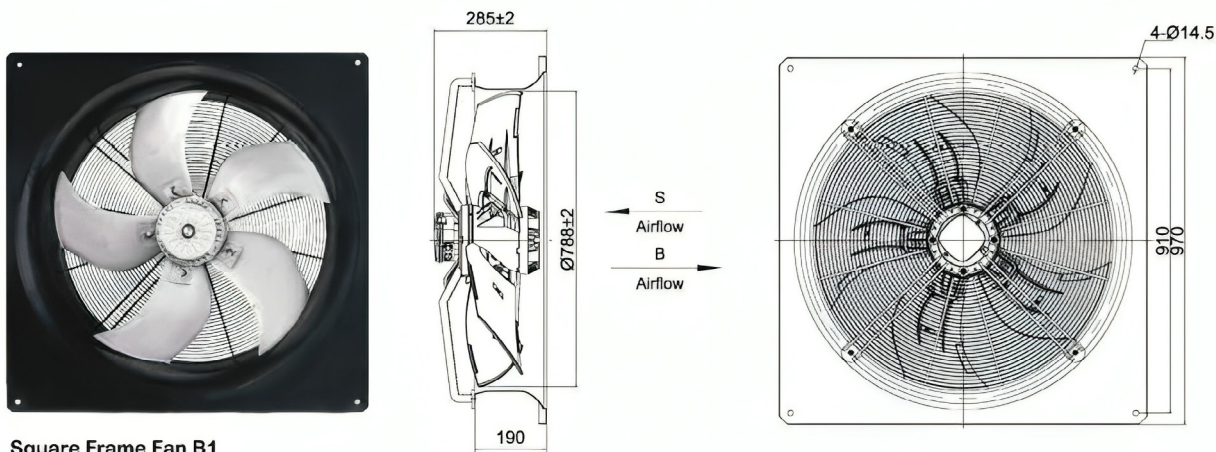

ابعاد و اندازه

Dimensions

Square Frame Fan B1