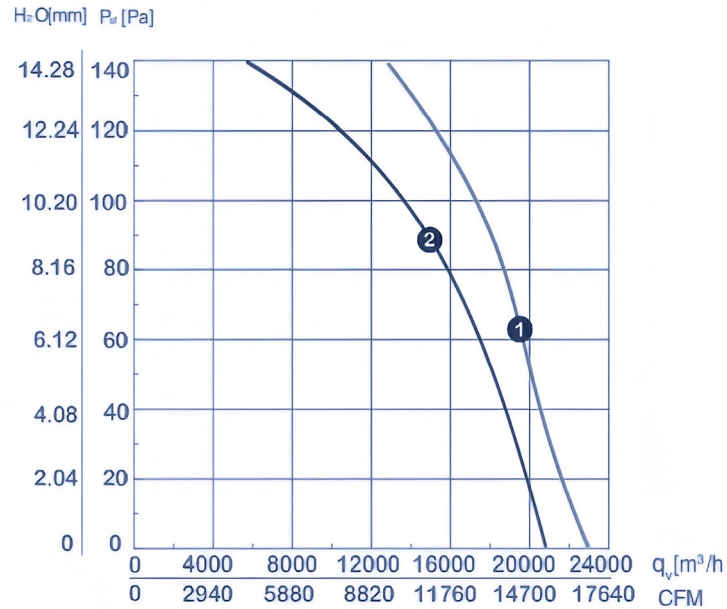

# دیتاشیت و مشخصات فنی فن های آکسیال زیلاگ

YWF6D800S-180/105A-B1

تیپ  
Type

## نمودار ظرفیت هوادهی

Technical Information

1 - استفاده در حالت مثلث Δ      2 - استفاده در حالت ستاره Y

## مشخصات فنی

Technical Information

مثث Δ	ستاره Y	واحد	مشخصات فنی
23000	20500	(m³/h)	دبی هوای خروجی Air Volume
890	700	(r/min)	سرعت Speed
74	73	(dBA)	آلودگی صوتی Noise
3.45	2.20	(A)	شدت جریان Current
1900	1300	(W)	توان Power

## مشخصات عمومی

General information

سه فاز 3PH	منبع تغذیه Power supply
800 (mm)	قطر پروانه Impeller diameter
50 (Hz)	فرکانس کاری Frequency
380 (V)	ولتاژ ورودی Input Voltage
دمنده	نوع فن Fan type
آلومینیوم	جنس پروانه Impeller material
45 (kg)	وزن Weight