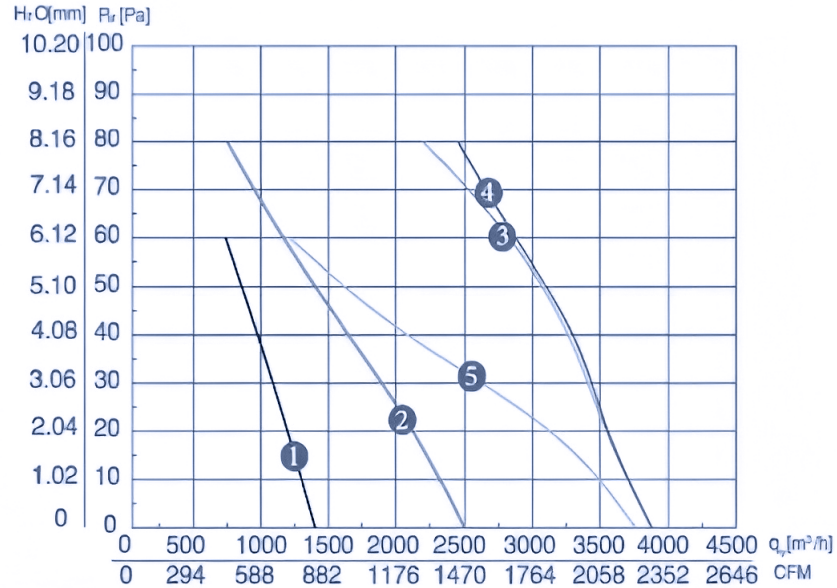

# دیتاشیت و مشخصات فنی فن های آکسیال زیلاگ

تیپ  
YWF4D-400S-102/47-G  
Type

## نمودار ظرفیت هوادهی

Technical Information

4- YWF4E-400S-102/47-G

## مشخصات عمومی

General information

سه فاز 3PH	منبع تغذیه Power supply
400 (mm)	قطر پروانه Impeller diameter
50 (Hz)	فرکانس کاری Frequency
380 (V)	ولتاژ ورودی Input Voltage
دمنده	نوع فن Fan type
پلاستیک	جنس پروانه Impeller material

## ابعاد و اندازه

Dimensions