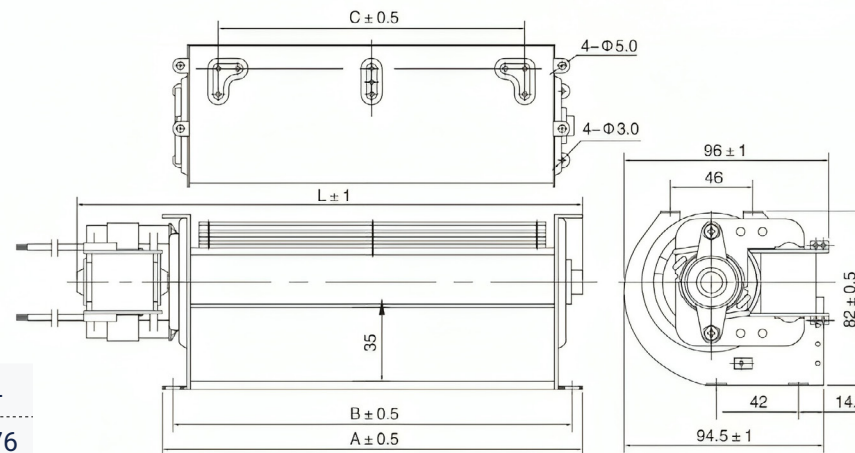

## مشخصات فنی

Technical Information

354 (m <sup>3</sup> /h)	دبی هوای خروجی Air Volume
2000 (r/min)	سرعت Speed
0.42 (A)	شدت جریان Current
48 (W)	توان Power

## ابعاد و اندازه

Dimensions

A	B	C	L
505	495	450	576