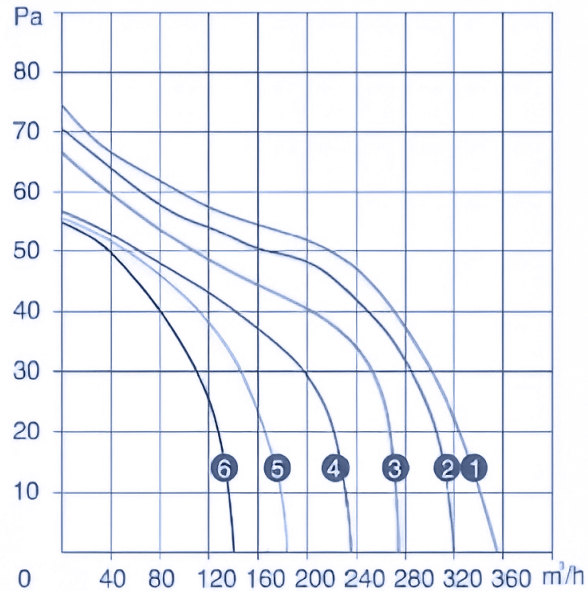

## نمودار ظرفیت هوادهی

Technical Information

1-YGF60-480

## مشخصات فنی

Technical Information

354 (m <sup>3</sup> /h)	دبی هوای خروجی Air Volume
2000 (r/min)	سرعت Speed
0.42 (A)	شدت جریان Current
48 (W)	توان Power

## مشخصات عمومی

General information

تک فاز 1PH	منبع تغذیه Power supply
480 (mm)	قطر پروانه Impeller diameter
50 (Hz)	فرکانس کاری Frequency
220 (V)	ولتاژ ورودی Input Voltage
فوروارد	نوع پروانه Impeller type
سانترفیوژ	نوع فن Fan type
آلومینیوم	جنس پروانه Impeller material

## ابعاد و اندازه

Dimensions

A	B	C	L
505	495	450	576