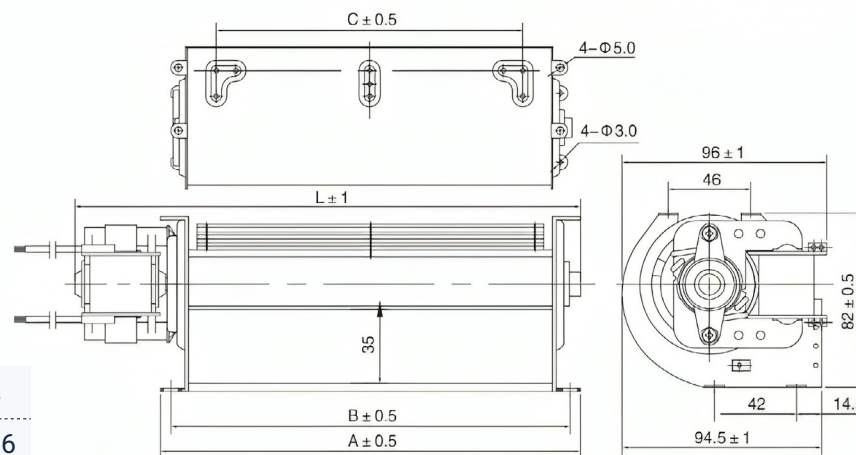

Technical Information

310 (m³/h)	دبی هوای خروجی Air Volume
2000 (r/min)	سرعت Speed
0.40 (A)	شدت جریان Current
45 (W)	توان Power

مشخصات عمومی

General information

تک فاز 1PH	منبع تغذیه Power supply
420 (mm)	قطر پروانه Impeller diameter
50 (Hz)	فرکانس کاری Frequency
220 (V)	ولتاژ ورودی Input Voltage
فوروارد	نوع پروانه Impeller type
سانترفیوژ	نوع فن Fan type
آلومینیوم	جنس پروانه Impeller material

ابعاد و اندازه

Dimensions

A	B	C	L
445	435	390	516