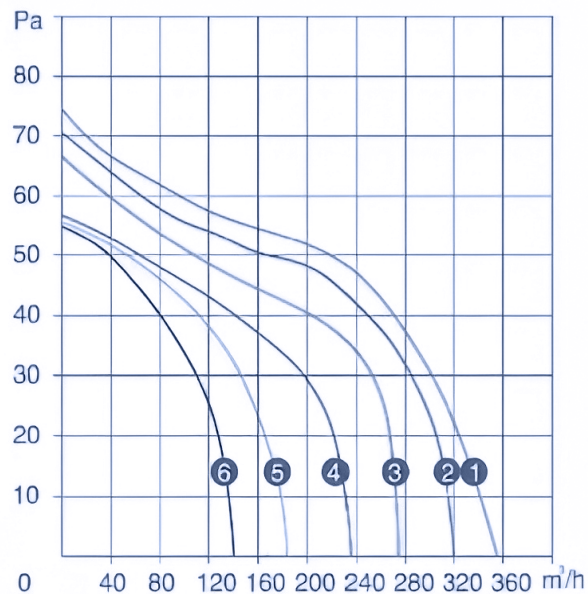

دیتاشیت و مشخصات فنی فن های سانترفیوژ استوانه ای زیلابگ

YGF60-420

تیپ

Type

نمودار ظرفیت هوادهی

Technical Information

2-YGF60-420

مشخصات فنی

Technical Information

310 (m³/h)	دبی هوای خروجی Air Volume
2000 (r/min)	سرعت Speed
0.40 (A)	شدت جریان Current
45 (W)	توان Power

مشخصات عمومی

General information

تک فاز 1PH	منبع تغذیه Power supply
420 (mm)	قطر پروانه Impeller diameter
50 (Hz)	فرکانس کاری Frequency
220 (V)	ولتاژ ورودی Input Voltage
فوروارد	نوع پروانه Impeller type
سانترفیوژ	نوع فن Fan type
آلومینیوم	جنس پروانه Impeller material

ابعاد و اندازه

Dimensions

A	B	C	L
445	435	390	516