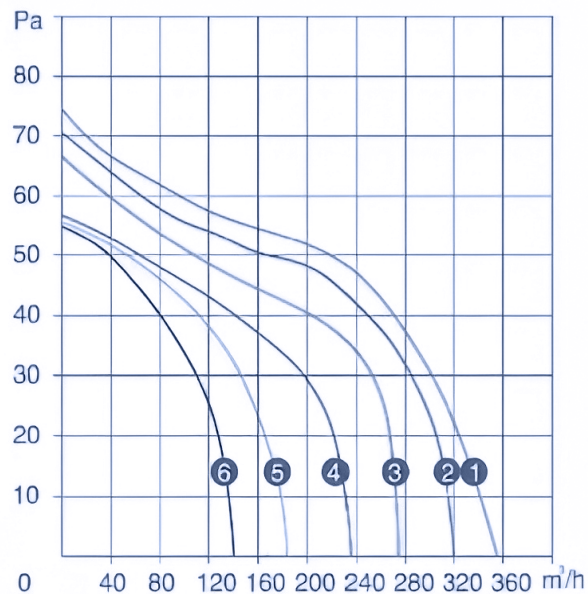

دیتاشیت و مشخصات فنی فن های سانترفیوژ استوانه ای زیلابگ

YGF60-360

تیپ

Type

نمودار ظرفیت هوادهی

Technical Information

3-YGF60-360

مشخصات فنی

Technical Information

270 (m ³ /h)	دبی هوای خروجی Air Volume
2100 (r/min)	سرعت Speed
0.38 (A)	شدت جریان Current
43 (W)	توان Power

مشخصات عمومی

General information

تک فاز 1PH	منبع تغذیه Power supply
360 (mm)	قطر پروانه Impeller diameter
50 (Hz)	فرکانس کاری Frequency
220 (V)	ولتاژ ورودی Input Voltage
فوروارد	نوع پروانه Impeller type
سانترفیوژ	نوع فن Fan type
آلومینیوم	جنس پروانه Impeller material

ابعاد و اندازه

Dimensions

A	B	C	L
385	375	330	456