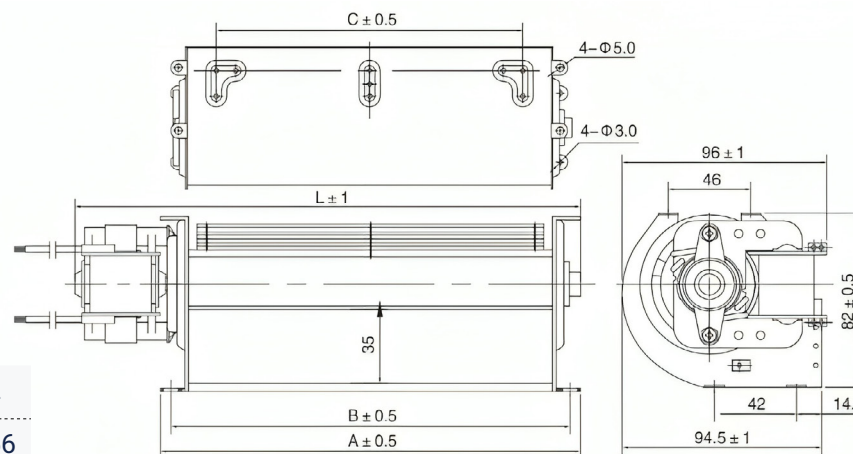

Technical Information

270 (m ³ /h)	دبی هوای خروجی Air Volume
2100 (r/min)	سرعت Speed
0.38 (A)	شدت جریان Current
43 (W)	توان Power

مشخصات عمومی

General information

تک فاز 1PH	منبع تغذیه Power supply
360 (mm)	قطر پروانه Impeller diameter
50 (Hz)	فرکانس کاری Frequency
220 (V)	ولتاژ ورودی Input Voltage
فوروارد	نوع پروانه Impeller type
سانترفیوژ	نوع فن Fan type
آلومینیوم	جنس پروانه Impeller material

ابعاد و اندازه

Dimensions

A	B	C	L
385	375	330	456