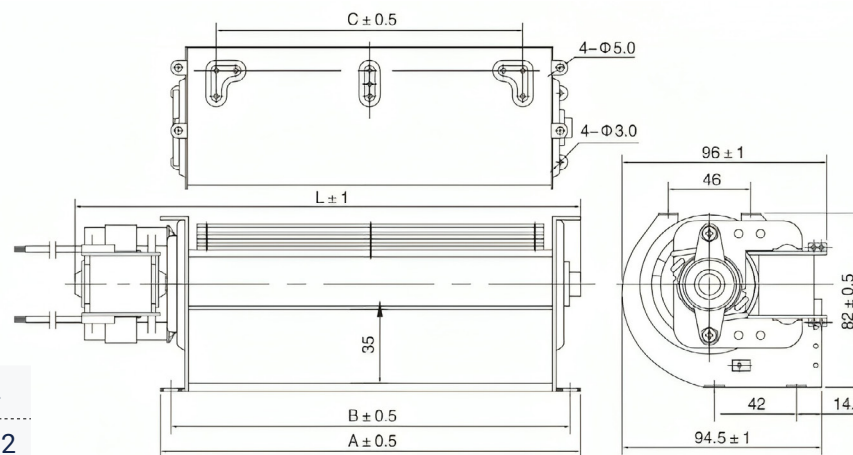

230 (m³/h)	دبی هوای خروجی Air Volume
2100 (r/min)	سرعت Speed
0.27 (A)	شدت جریان Current
29 (W)	توان Power

مشخصات عمومی

General information

تک فاز 1PH	منبع تغذیه Power supply
300 (mm)	قطر پروانه Impeller diameter
50 (Hz)	فرکانس کاری Frequency
220 (V)	ولتاژ ورودی Input Voltage
فوروارد	نوع پروانه Impeller type
سانترفیوژ	نوع فن Fan type
آلومینیوم	جنس پروانه Impeller material

ابعاد و اندازه

Dimensions

A	B	C	L
325	315	270	382