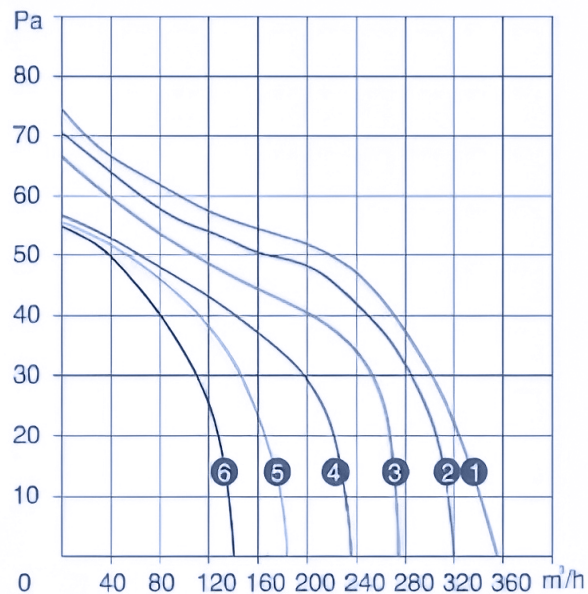

دیتاشیت و مشخصات فنی فن های سانترفیوژ استوانه ای زیلابگ

YGF60-300

تیپ
Type

نمودار ظرفیت هوادهی

Technical Information

4-YGF60-300

مشخصات فنی

Technical Information

230 (m³/h)	دبی هوای خروجی Air Volume
2100 (r/min)	سرعت Speed
0.27 (A)	شدت جریان Current
29 (W)	توان Power

مشخصات عمومی

General information

تک فاز 1PH	منبع تغذیه Power supply
300 (mm)	قطر پروانه Impeller diameter
50 (Hz)	فرکانس کاری Frequency
220 (V)	ولتاژ ورودی Input Voltage
فوروارد	نوع پروانه Impeller type
سانترفیوژ	نوع فن Fan type
آلومینیوم	جنس پروانه Impeller material

ابعاد و اندازه

Dimensions

A	B	C	L
325	315	270	382