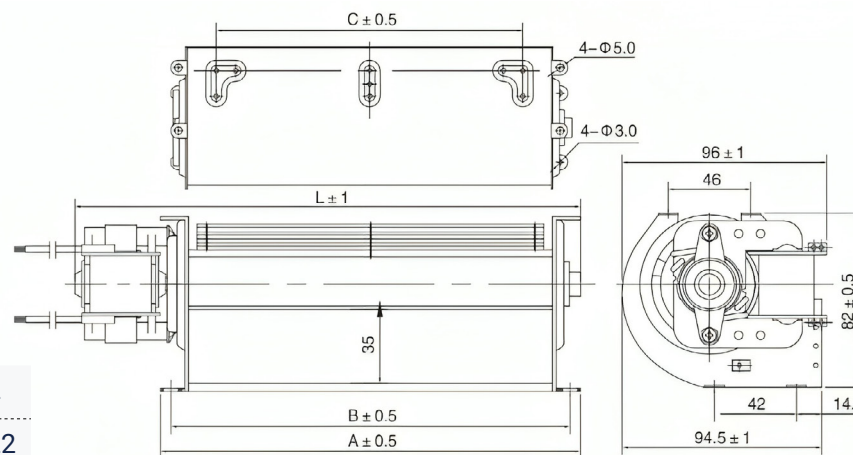

## مشخصات فنی

Technical Information

175 (m <sup>3</sup> /h)	دبی هوای خروجی Air Volume
2100 (r/min)	سرعت Speed
0.25 (A)	شدت جریان Current
27 (W)	توان Power

## مشخصات عمومی

General information

تک فاز 1PH	منبع تغذیه Power supply
240 (mm)	قطر پروانه Impeller diameter
50 (Hz)	فرکانس کاری Frequency
220 (V)	ولتاژ ورودی Input Voltage
فوروارد	نوع پروانه Impeller type
سانترفیوژ	نوع فن Fan type
آلومینیوم	جنس پروانه Impeller material

## ابعاد و اندازه

Dimensions

A	B	C	L
265	255	210	322