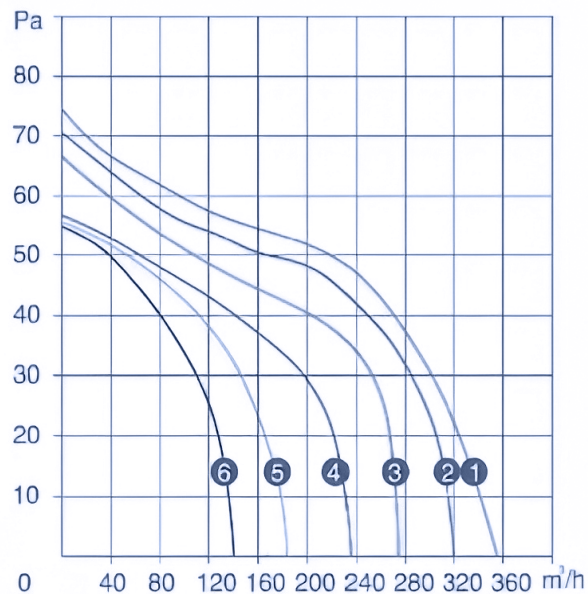

## نمودار ظرفیت هوادهی

Technical Information

5-YGF60-240

## مشخصات فنی

Technical Information

175 (m <sup>3</sup> /h)	دبی هوای خروجی Air Volume
2100 (r/min)	سرعت Speed
0.25 (A)	شدت جریان Current
27 (W)	توان Power

## مشخصات عمومی

General information

تک فاز 1PH	منبع تغذیه Power supply
240 (mm)	قطر پروانه Impeller diameter
50 (Hz)	فرکانس کاری Frequency
220 (V)	ولتاژ ورودی Input Voltage
فوروارد	نوع پروانه Impeller type
سانترفیوژ	نوع فن Fan type
آلومینیوم	جنس پروانه Impeller material

## ابعاد و اندازه

Dimensions

A	B	C	L
265	255	210	322