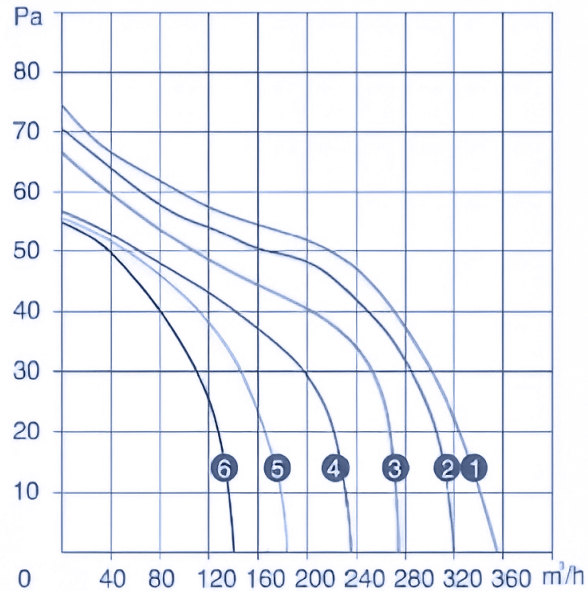

دیتاشیت و مشخصات فنی فن های سانترفیوژ استوانه ای زیلابگ

YGF60-183

تیپ
Type

نمودار ظرفیت هوادهی

Technical Information

6-YGF60-183

مشخصات فنی

Technical Information

140 (m ³ /h)	دبی هوای خروجی Air Volume
2000 (r/min)	سرعت Speed
0.2 (A)	شدت جریان Current
20 (W)	توان Power

مشخصات عمومی

General information

تک فاز 1PH	منبع تغذیه Power supply
183 (mm)	قطر پروانه Impeller diameter
50 (Hz)	فرکانس کاری Frequency
220 (V)	ولتاژ ورودی Input Voltage
فوروارد	نوع پروانه Impeller type
سانترفیوژ	نوع فن Fan type
آلومینیوم	جنس پروانه Impeller material

ابعاد و اندازه

Dimensions

A	B	C	L
206	196	153	253