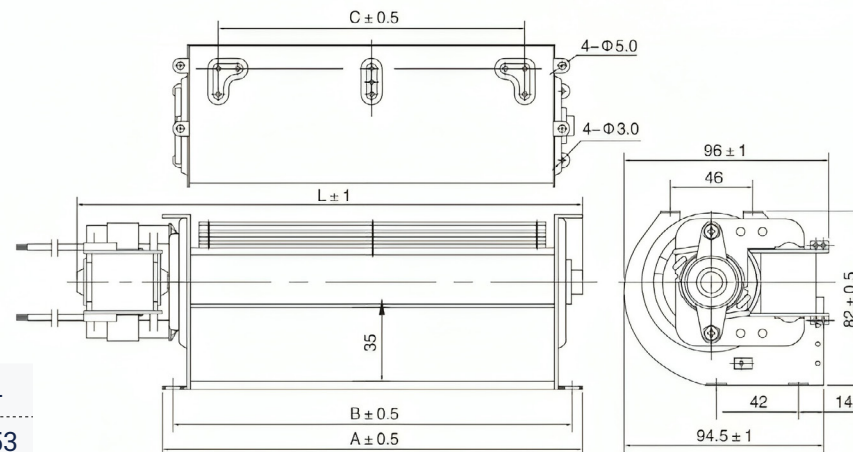

140 (m ³ /h)	دبی هوای خروجی Air Volume
2000 (r/min)	سرعت Speed
0.2 (A)	شدت جریان Current
20 (W)	توان Power

مشخصات عمومی

General information

تک فاز 1PH	منبع تغذیه Power supply
183 (mm)	قطر پروانه Impeller diameter
50 (Hz)	فرکانس کاری Frequency
220 (V)	ولتاژ ورودی Input Voltage
فوروارد	نوع پروانه Impeller type
سانترفیوژ	نوع فن Fan type
آلومینیوم	جنس پروانه Impeller material

ابعاد و اندازه

Dimensions

A	B	C	L
206	196	153	253