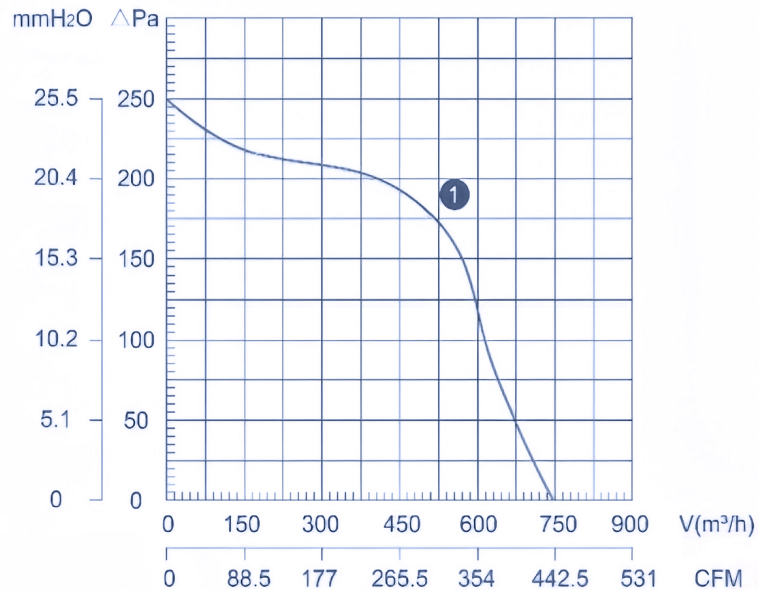

دیتاشیت و مشخصات فنی فن های سانترفیوژ فوروارد یکطرفه زیلاگ

LXFFG2E180/90-M102/34

تیپ
Type

نمودار ظرفیت هوادهی

Technical Information

مشخصات فنی

Technical Information

750 (m ³ /h)	دبی هوای خروجی Air Volume
1350 (r/min)	سرعت Speed
65 (dBA)	آلودگی صوتی Noise
0.73 (A)	شدت جریان Current
5.1 (kg)	وزن Weight
4 (μF)	ظرفیت خازن Capacitor capacity
157 (W)	توان Power

مشخصات عمومی

General information

تک فاز 1PH	منبع تغذیه Power supply
- (mm)	قطر پروانه Impeller diameter
50 (Hz)	فرکانس کاری Frequency
220 (V)	ولتاژ ورودی Input Voltage
فوروارد	نوع پروانه Impeller type
سانترفیوژ	نوع فن Fan type
آلومینیوم	جنس پروانه Impeller material

ابعاد و اندازه

Dimensions