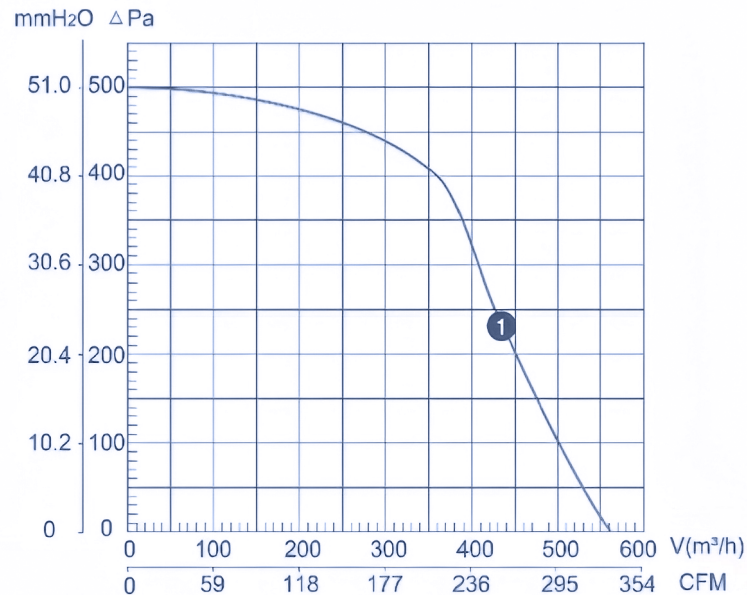

دیتاشیت و مشخصات فنی فن های سانترفیوژ فوروارد یکطرفه زیلاگ

LXFFG2E160/60-M92/35

تیپ
Type

نمودار ظرفیت هوادهی

Technical Information

مشخصات فنی

Technical Information

560 (m ³ /h)	دبی هوای خروجی Air Volume
1820 (r/min)	سرعت Speed
76 (dBA)	آلودگی صوتی Noise
1.05 (A)	شدت جریان Current
4.2 (kg)	وزن Weight
4 (μF)	ظرفیت خازن Capacitor capacity
230 (W)	توان Power

مشخصات عمومی

General information

تک فاز 1PH	منبع تغذیه Power supply
- (mm)	قطر پروانه Impeller diameter
50 (Hz)	فرکانس کاری Frequency
220 (V)	ولتاژ ورودی Input Voltage
فوروارد	نوع پروانه Impeller type
سانترفیوژ	نوع فن Fan type
آلومینیوم	جنس پروانه Impeller material

ابعاد و اندازه

Dimensions