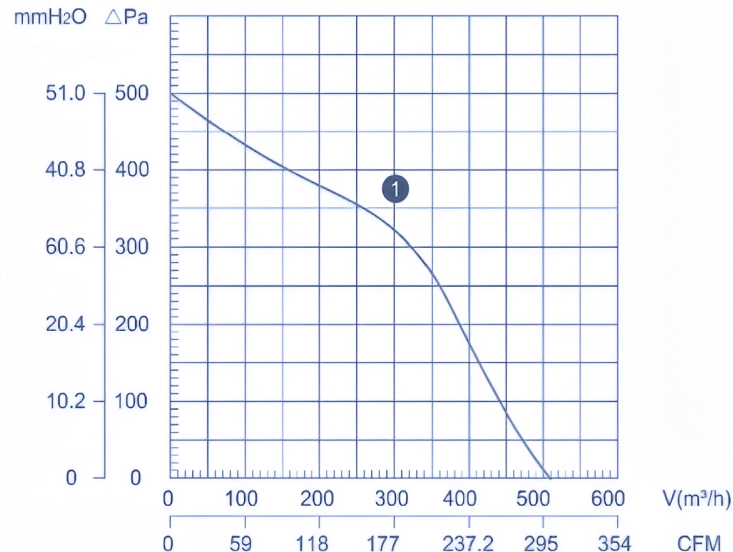

# دیتاشیت و مشخصات فنی فن های سانترفیوژ فوروارد یکطرفه زیلاگ

LXFFG2E150/70-M92/35

تیپ

Type

## نمودار ظرفیت هوادهی

Technical Information

## مشخصات فنی

Technical Information

510 (m <sup>3</sup> /h)	دبی هوای خروجی Air Volume
2230 (r/min)	سرعت Speed
74 (dBA)	آلودگی صوتی Noise
0.76 (A)	شدت جریان Current
4 (kg)	وزن Weight
4 (μF)	ظرفیت خازن Capacitor capacity
165 (W)	توان Power

## ابعاد و اندازه

Dimensions