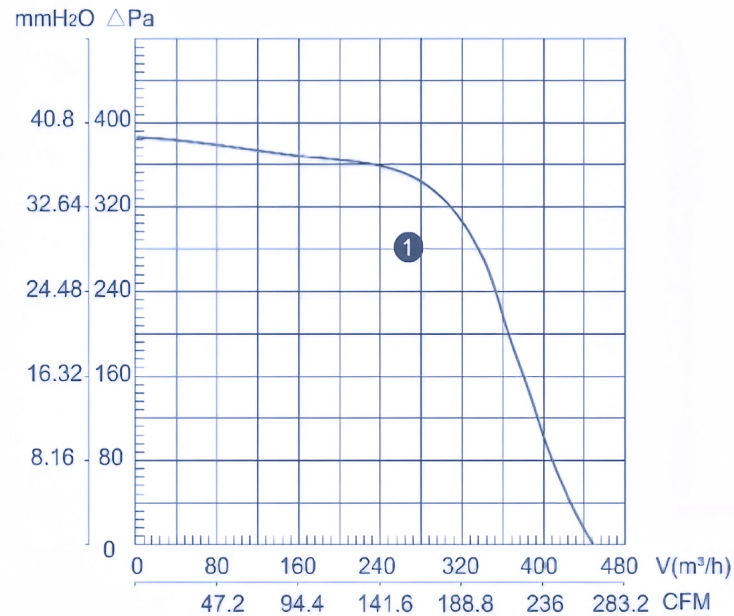

# دیتاشیت و مشخصات فنی های سانترفیوژ فوروارد یکطرفه زیلاگ

LXFFG2E140/59-M92/35

تیپ  
Type

## نمودار ظرفیت هوادهی

Technical Information

## ابعاد و اندازه

Dimensions