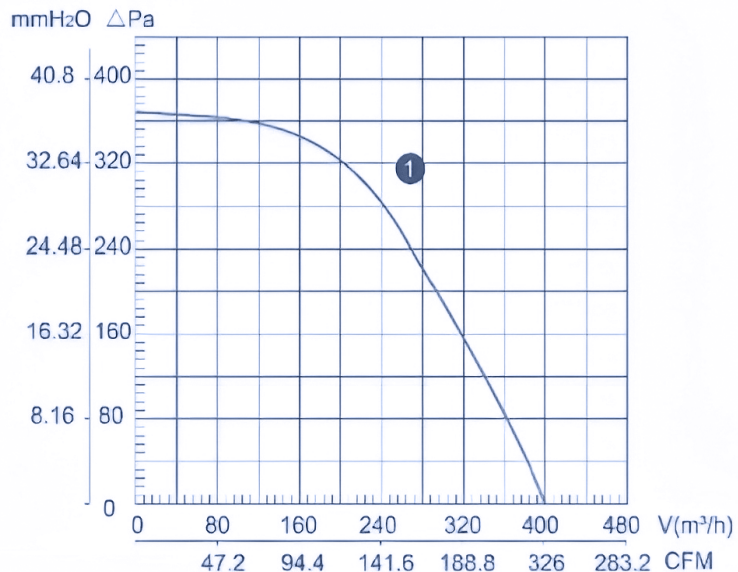

دیتاشیت و مشخصات فنی فن های سانترفیوژ فوروارد یکطرفه زیلاگ

LXFFG2E133/73-M92/35

تیپ
Type

نمودار ظرفیت هوادهی

Technical Information

مشخصات فنی

Technical Information

400 (m ³ /h)	دبی هوای خروجی Air Volume
2500 (r/min)	سرعت Speed
72 (dBA)	آلودگی صوتی Noise
0.58 (A)	شدت جریان Current
3.2 (kg)	وزن Weight
4 (μF)	ظرفیت خازن Capacitor capacity
123 (W)	توان Power

مشخصات عمومی

General information

تک فاز 1PH	منبع تغذیه Power supply
- (mm)	قطر پروانه Impeller diameter
50 (Hz)	فرکانس کاری Frequency
220 (V)	ولتاژ ورودی Input Voltage
فوروارد	نوع پروانه Impeller type
سانترفیوژ	نوع فن Fan type
آلومینیوم	جنس پروانه Impeller material

ابعاد و اندازه

Dimensions