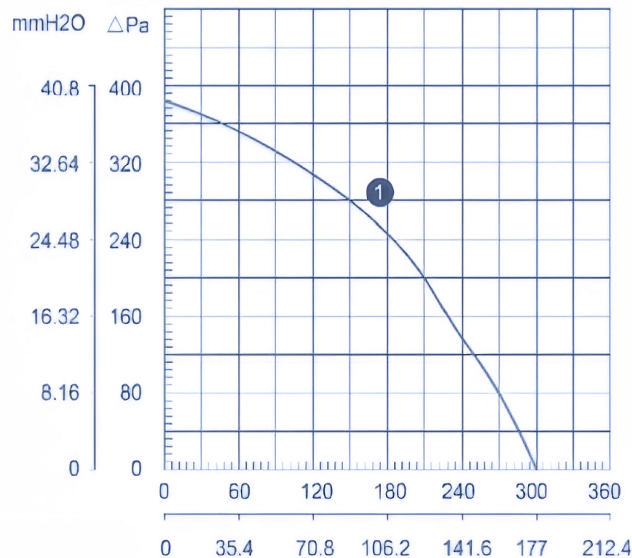

دیتاشیت و مشخصات فنی فن های سانترفیوژ فوروارد یکطرفه زیلاگ

LXFFG2E120/60-M92/15

تیپ
Type

نمودار ظرفیت هوادهی

Technical Information

مشخصات فنی

Technical Information

300 (m ³ /h)	دبی هوای خروجی Air Volume
1800 (r/min)	سرعت Speed
55 (dBA)	آلودگی صوتی Noise
0.30 (A)	شدت جریان Current
2.0 (kg)	وزن Weight
2 (μF)	ظرفیت خازن Capacitor capacity
63 (W)	توان Power

مشخصات عمومی

General information

تک فاز 1PH	منبع تغذیه Power supply
- (mm)	قطر پروانه Impeller diameter
50 (Hz)	فرکانس کاری Frequency
220 (V)	ولتاژ ورودی Input Voltage
فوروارد	نوع پروانه Impeller type
سانترفیوژ	نوع فن Fan type
آلومینیوم	جنس پروانه Impeller material

ابعاد و اندازه

Dimensions