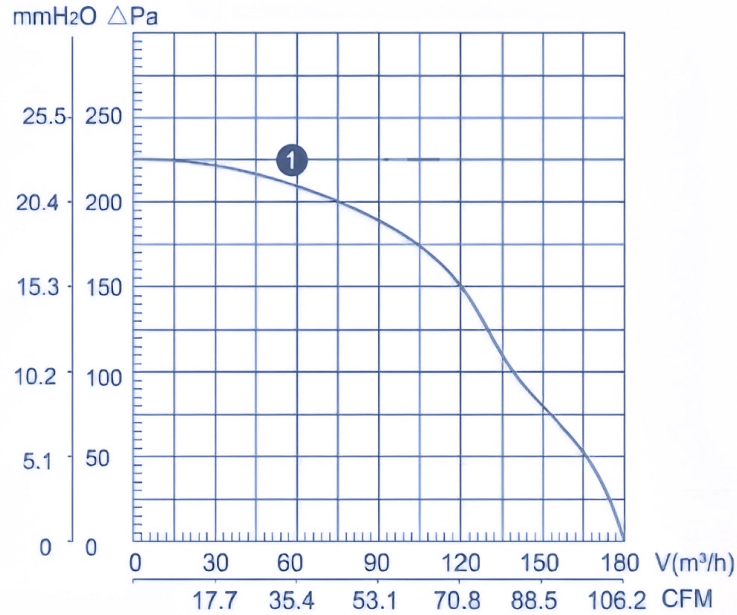

دیتاشیت و مشخصات فنی فن های سانترفیوژ فوروارد یکطرفه زیلاگ

LXFFG2E108/50-M72/15

تیپ
Type

نمودار ظرفیت هوادهی

Technical Information

مشخصات فنی

Technical Information

180 (m³/h)	دبی هوای خروجی Air Volume
2100 (r/min)	سرعت Speed
61 (dBA)	آلودگی صوتی Noise
0.21 (A)	شدت جریان Current
1.5 (kg)	وزن Weight
2 (μF)	ظرفیت خازن Capacitor capacity
45 (W)	توان Power

مشخصات عمومی

General information

تک فاز 1PH	منبع تغذیه Power supply
- (mm)	قطر پروانه Impeller diameter
50 (Hz)	فرکانس کاری Frequency
220 (V)	ولتاژ ورودی Input Voltage
فوروارد	نوع پروانه Impeller type
سانترفیوژ	نوع فن Fan type
آلومینیوم	جنس پروانه Impeller material

ابعاد و اندازه

Dimensions