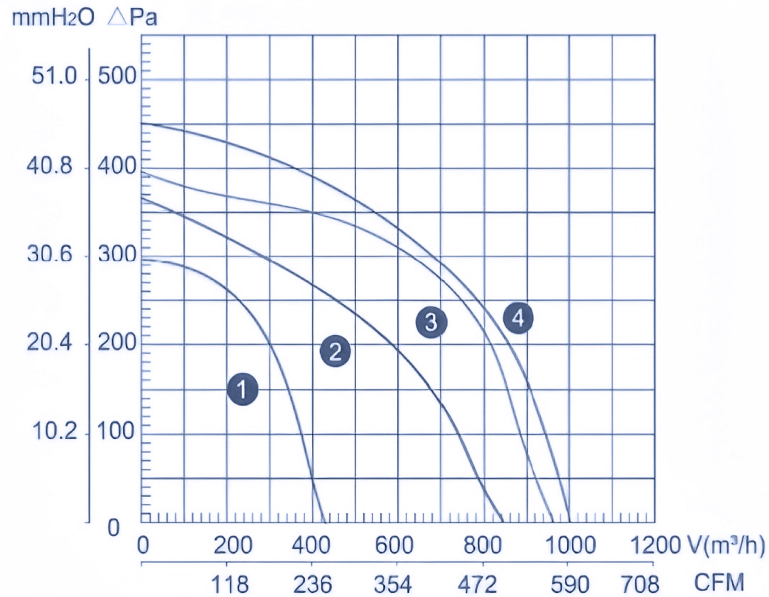

دیتاشیت و مشخصات فنی فن های سانترفیوژ فوروارد زیلاگ

LXFFD2E120/145-M92/35

تیپ
Type

نمودار ظرفیت هوادهی

Technical Information

1-LXFFD2E120/145-M92/35

A1	180	A7	145
A2	168	B1	159.5
A3	143	B2	161
A4	100	B3	79
A5	88	B4	73
A6	71.5		

مشخصات فنی

Technical Information

480 (m ³ /h)	دبی هوای خروجی Air Volume
2150 (r/min)	سرعت Speed
67 (dBA)	آلودگی صوتی Noise
0.86 (A)	شدت جریان Current
3.5 (kg)	وزن Weight
3 (μF)	ظرفیت خازن Capacitor capacity
185 (W)	توان Power

ابعاد و اندازه

Dimensions