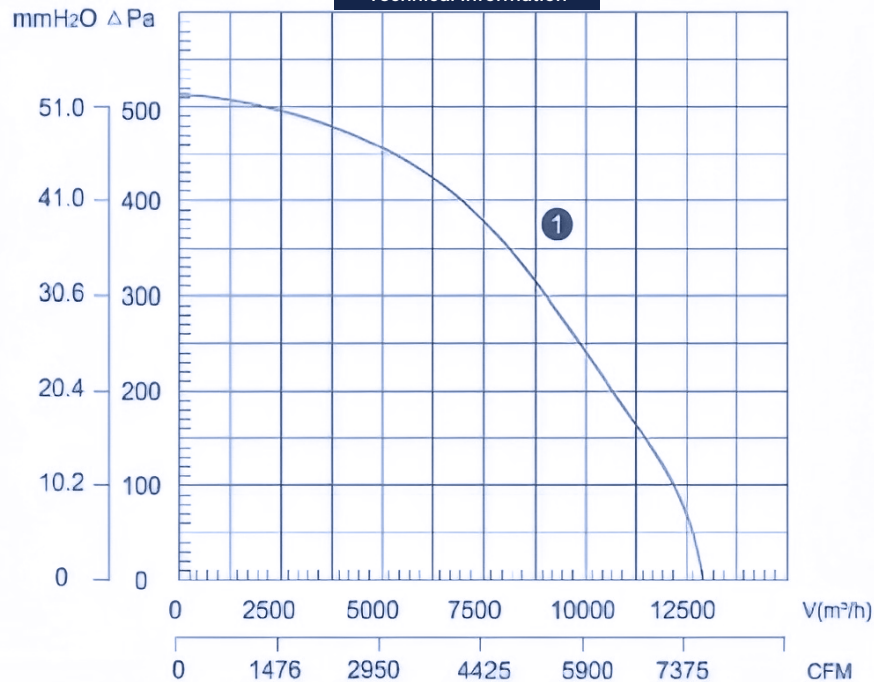

دیتاشیت و مشخصات فنی فن های بین کانالی زیلاگ

LXFB6D630/195-M180/105

تیپ

Type

نمودار ظرفیت هوادهی

Technical Information

مشخصات فنی

Technical Information

13000 (m ³ /h)	دبی هوای خروجی Air Volume
950 (r/min)	سرعت Speed
78 (dBA)	آلودگی صوتی Noise
3.0 (A)	شدت جریان Current
30 (kg)	وزن Weight
1150 (W)	توان Power

مشخصات عمومی

General information

سه فاز 1PH	منبع تغذیه Power supply
50 (Hz)	فرکانس کاری Frequency
380 (V)	ولتاژ ورودی Input Voltage

ابعاد و اندازه

Dimensions