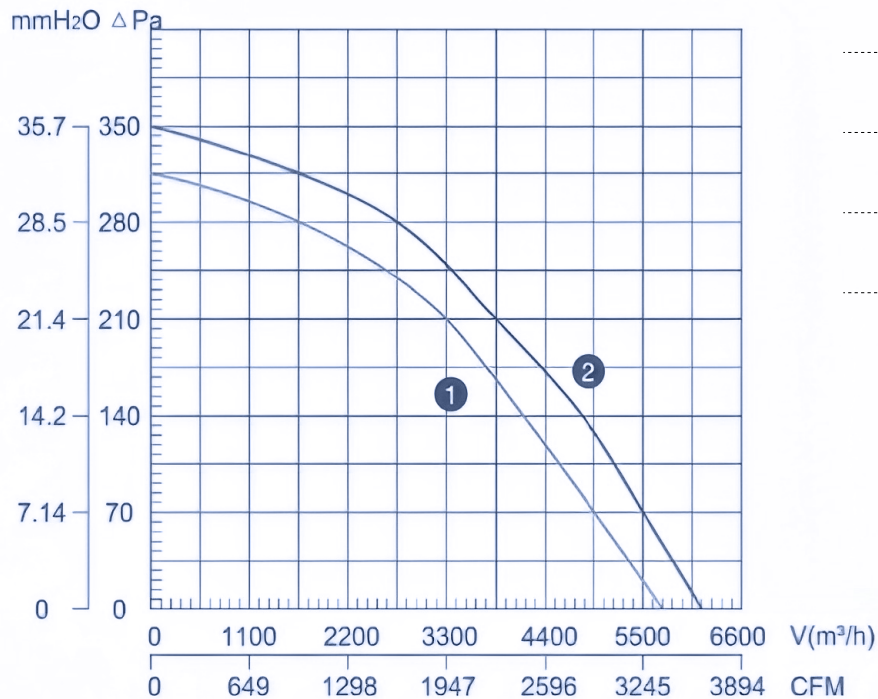

# دیتاشیت و مشخصات فنی فن های بین کانالی زیلابگ

تیپ LXFB6D500/180-M180/75  
Type

## نمودار ظرفیت هوادهی

Technical Information

برای حالت مثلث - 1

در حالت ستاره - 2

## مشخصات فنی

Technical Information

مثث Δ	ستاره Υ		
5700	6100	(m³/h)	دبی هوای خروجی Air Volume
970	910	(r/min)	سرعت Speed
70	70	(dBA)	آلودگی صوتی Noise
1.0	0.50	(A)	شدت جریان Current
340	260	(W)	توان Power

## ابعاد و اندازه

Dimensions