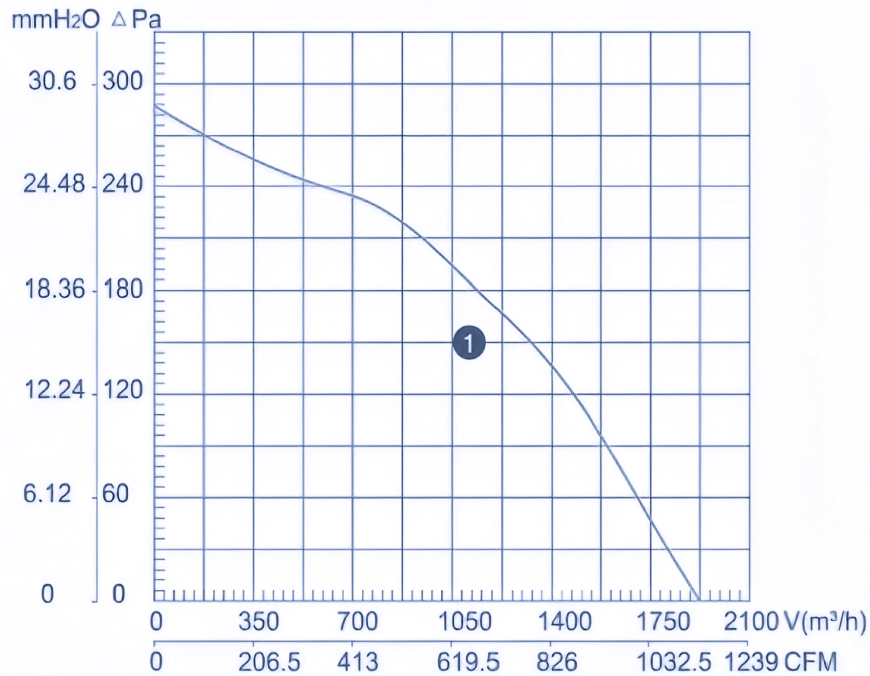

دیتاشیت و مشخصات فنی فن های بین کانالی زیلا بگ

تیپ LXFB4E315/100-M102/34
Type

نمودار ظرفیت هوادهی

Technical Information

مشخصات فنی

Technical Information

1900 (m³/h)	دبی هوای خروجی Air Volume
1400 (r/min)	سرعت Speed
64 (dBA)	آلودگی صوتی Noise
0.60 (A)	شدت جریان Current
3.7 (kg)	وزن Weight
135 (W)	توان Power