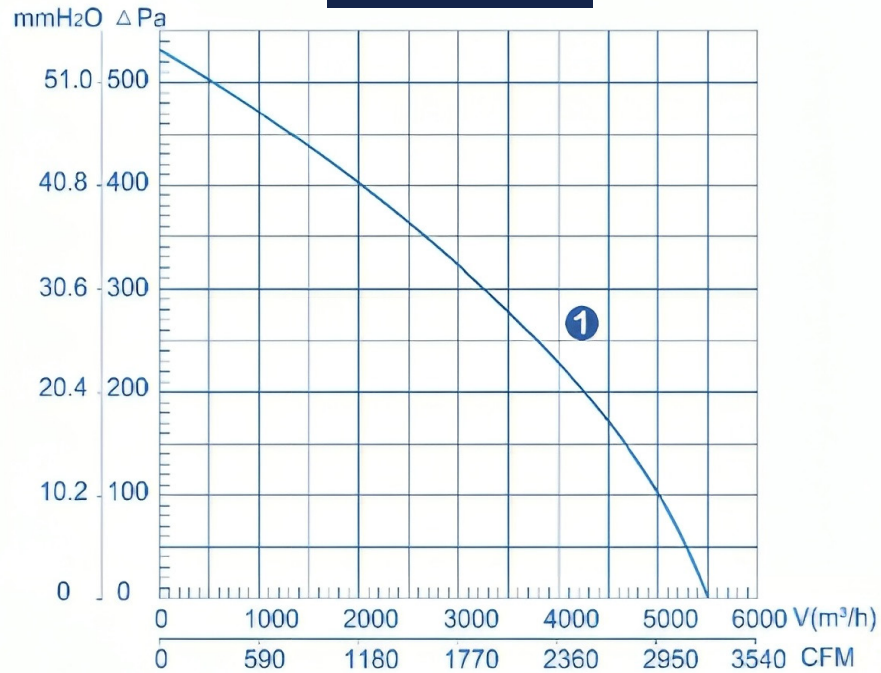

دیتاشیت و مشخصات فنی فن های بین کانالی زیلا بگ

LXFB4D450/160-M137/70 تیپ
Type

نمودار ظرفیت هوادهی

Technical Information

مشخصات فنی

Technical Information

5350 (m³/h)	دبی هوای خروجی Air Volume
1430 (r/min)	سرعت Speed
76 (dBA)	آلودگی صوتی Noise
1.37 (A)	شدت جریان Current
12 (kg)	وزن Weight
500 (W)	توان Power