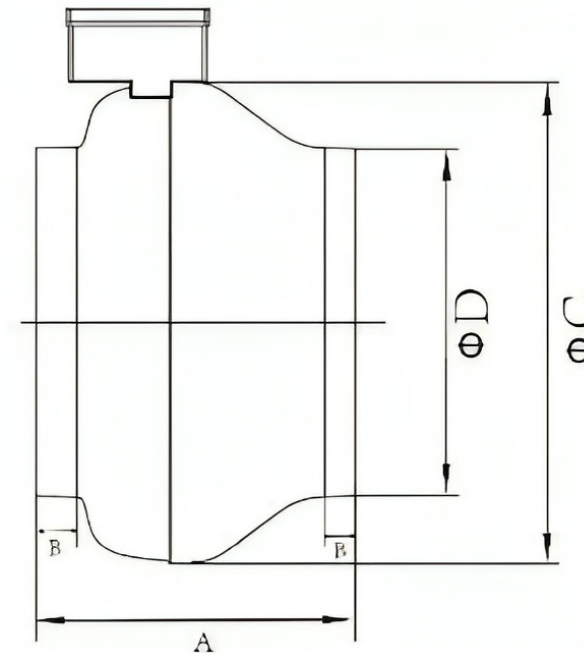

## نمودار ظرفیت هوادهی

Technical Information

7 - LXFB2E280/50-H92/45-G315

## مشخصات فنی

Technical Information

1140 (m <sup>3</sup> /h)	دبی هوای خروجی Air Volume
2250 (r/min)	سرعت Speed
70 (dBA)	آلودگی صوتی Noise
1 (A)	شدت جریان Current
6.8 (kg)	وزن Weight
215 (W)	توان Power

## ابعاد و اندازه

Dimensions

A	255
B	35
φC	400
φD	315