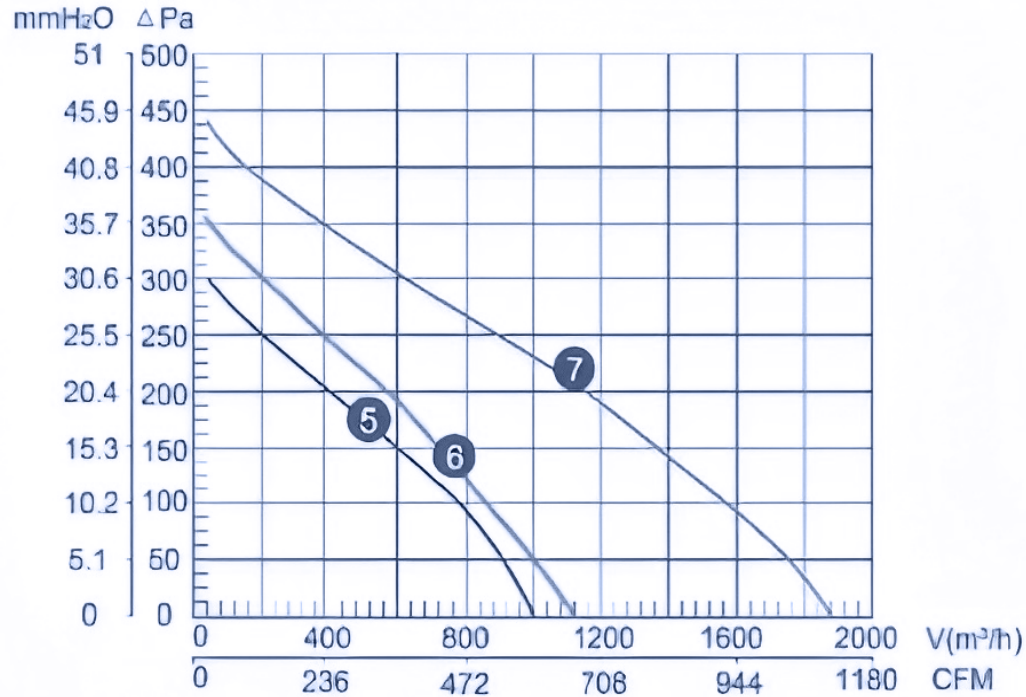

# دیتاشیت و مشخصات فنی فن های بین کانالی زیلابگ

LXFB2E280/50-H92/45-G315

تیپ  
Type

## نمودار ظرفیت هوادهی

Technical Information

7 - LXFB2E280/50-H92/45-G315

## مشخصات فنی

Technical Information

1140 (m <sup>3</sup> /h)	دبی هوای خروجی Air Volume
2250 (r/min)	سرعت Speed
70 (dBA)	آلودگی صوتی Noise
1 (A)	شدت جریان Current
6.8 (kg)	وزن Weight
215 (W)	توان Power

## ابعاد و اندازه

Dimensions

A	255
B	35
φC	400
φD	315