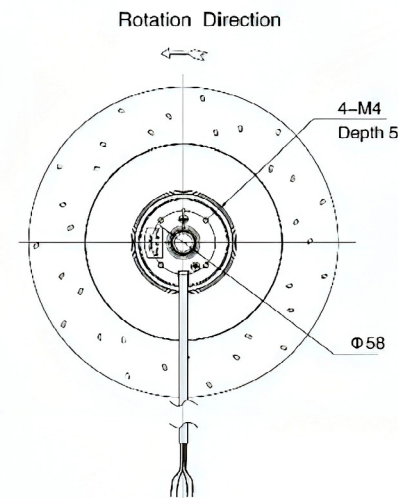

دیتاشیت و مشخصات فنی فن های بین کانالی زیلابگ

LXFB2E250/56-M92/35

تیپ
Type

نمودار ظرفیت هوادهی

Technical Information

A	85
B	56
C	99

مشخصات فنی

Technical Information

ابعاد و اندازه

Dimensions