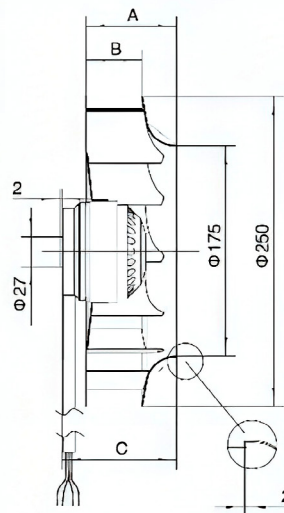

دیتاشیت و مشخصات فنی فن های بین کانالی زیلابگ

LXFB2E250/56-M92/35

تیپ
Type

نمودار ظرفیت هوادهی

Technical Information

A	85
B	56
C	99

مشخصات فنی

Technical Information

ابعاد و اندازه

Dimensions