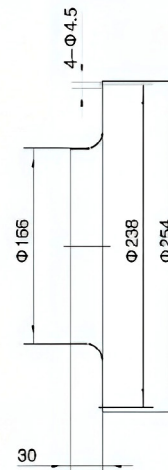

دیتاشیت و مشخصات فنی فن های بین کانالی زیلابگ

LXFB2E250/56-M92/35

تیپ
Type

نمودار ظرفیت هوادهی

Technical Information

A	85
B	56
C	99

مشخصات فنی

Technical Information

ابعاد و اندازه

Dimensions