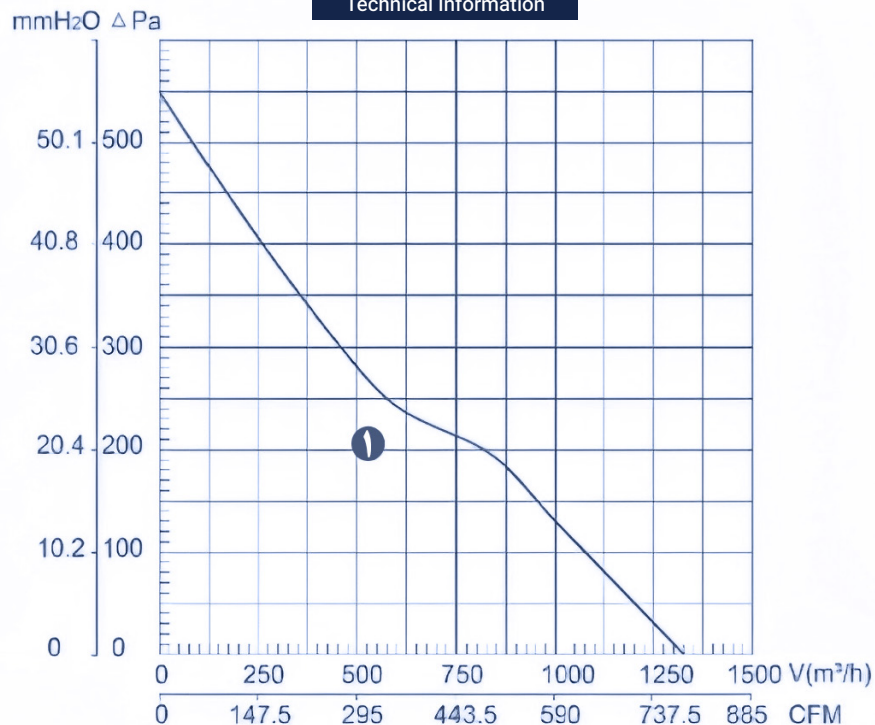

دیتاشیت و مشخصات فنی فن های بین کانالی زیلابگ

LXFB2E250/56-M92/35

تیپ
Type

نمودار ظرفیت هوادهی

Technical Information

A	85
B	56
C	99

مشخصات فنی

Technical Information

1370 (m³/h)	دبی هوای خروجی Air Volume
2380 (r/min)	سرعت Speed
66 (dBA)	آلودگی صوتی Noise
0.68 (A)	شدت جریان Current
3.0 (kg)	وزن Weight
150 (W)	توان Power

مشخصات عمومی

General information

تک فاز 1PH	منبع تغذیه Power supply
50 (Hz)	فرکانس کاری Frequency
220 (V)	ولتاژ ورودی Input Voltage

ابعاد و اندازه

Dimensions