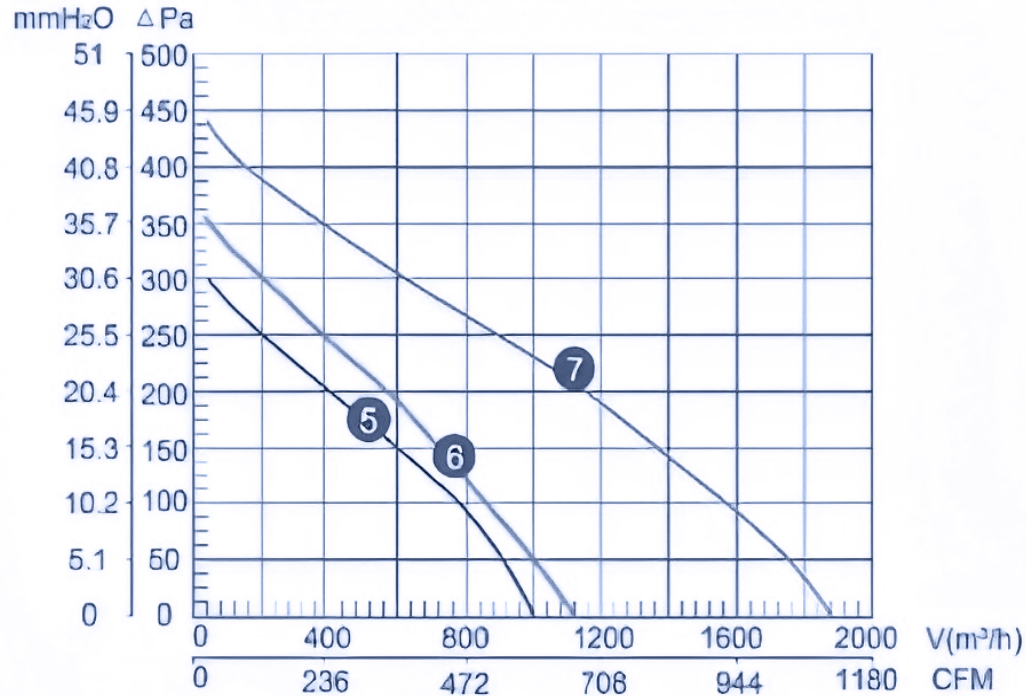

دیتاشیت و مشخصات فنی فن های بین کانالی زیلا بگ

LXFB2E250/48-H92/35-G250

تیپ
Type

نمودار ظرفیت هوادهی

Technical Information

6-LXFB2E250/48-H92/35-G250

مشخصات فنی

Technical Information

1050 (m ³ /h)	دبی هوای خروجی Air Volume
2600 (r/min)	سرعت Speed
66 (dBA)	آلودگی صوتی Noise
0.74 (A)	شدت جریان Current
6.1 (kg)	وزن Weight
150 (W)	توان Power

مشخصات عمومی

General information

1PH	منبع تغذیه Power supply
50 (Hz)	فرکانس کاری Frequency
220 (V)	ولتاژ ورودی Input Voltage

ابعاد و اندازه

Dimensions

A	235
B	30
φC	346
φD	250