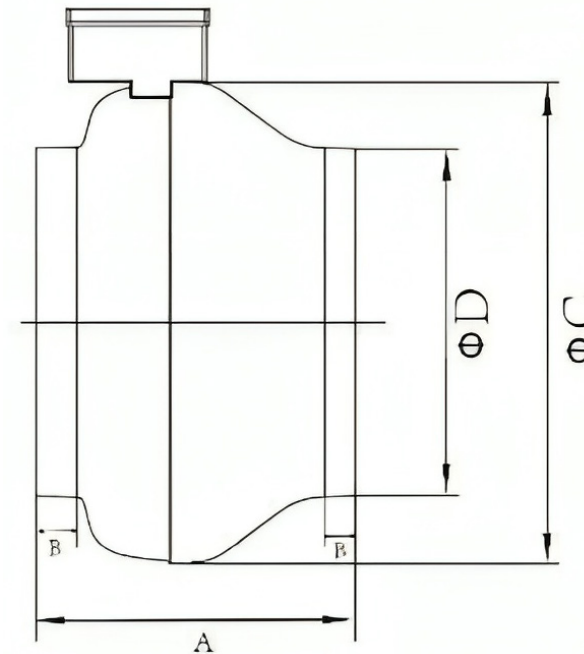

دیتاشیت و مشخصات فنی فن های بین کانالی زیلا بگ

LXFB2E250/48-H92/35-G250

تیپ
Type

نمودار ظرفیت هوادهی

Technical Information

6-LXFB2E250/48-H92/35-G250

مشخصات فنی

Technical Information

ابعاد و اندازه

Dimensions

A	235
B	30
φC	346
φD	250