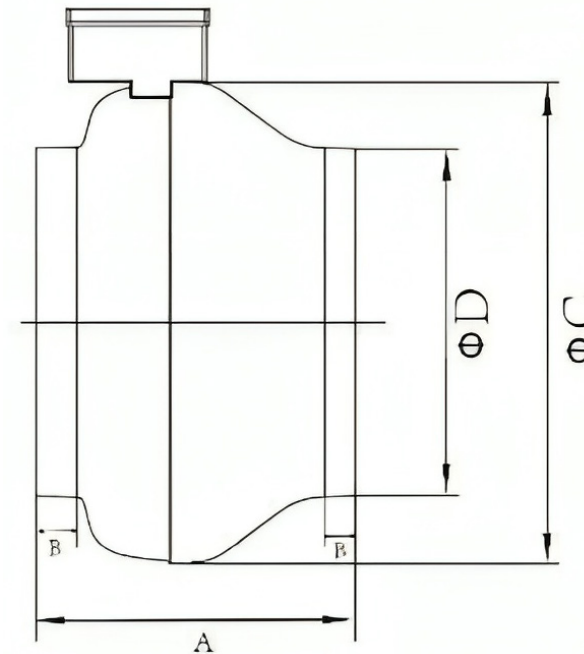

دیتاشیت و مشخصات فنی فن های بین کانالی زیلابگ

LXFB2E250/48-H92/35-G250

تیپ
Type

نمودار ظرفیت هوادهی

Technical Information

5 - LXFB2E250/48-H92/35-G250

مشخصات فنی

Technical Information

ابعاد و اندازه

Dimensions

A	227
B	25
φC	346
φD	200