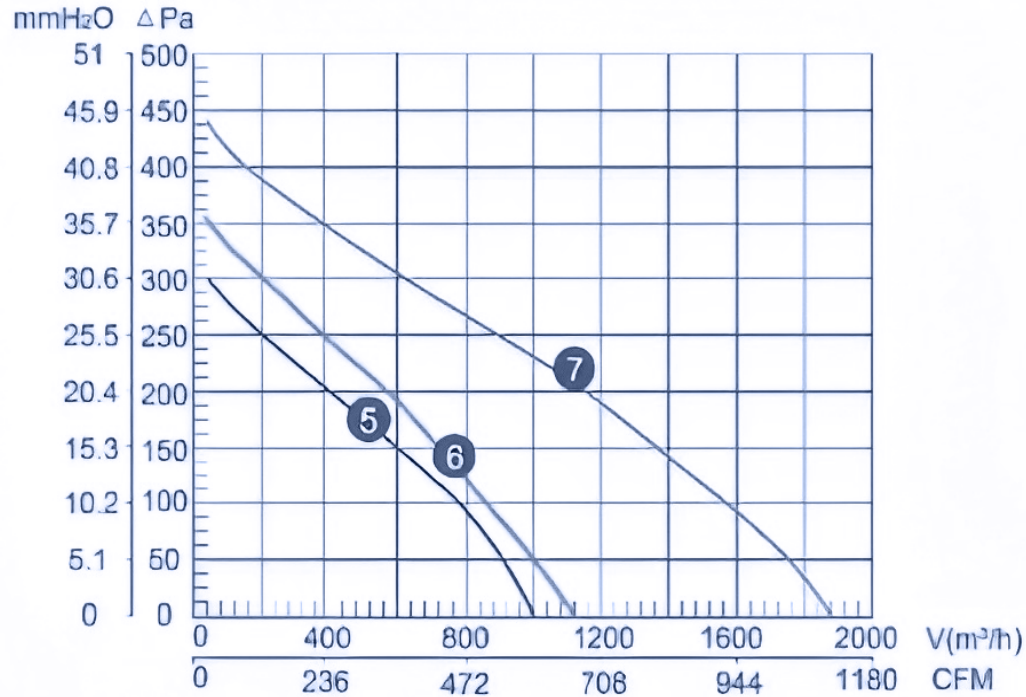

دیتاشیت و مشخصات فنی فن های بین کانالی زیلابگ

LXFB2E250/48-H92/35-G250

تیپ
Type

نمودار ظرفیت هوادهی

Technical Information

5 - LXFB2E250/48-H92/35-G250

مشخصات فنی

Technical Information

970 (m ³ /h)	دبی هوای خروجی Air Volume
2550 (r/min)	سرعت Speed
64 (dBA)	آلودگی صوتی Noise
0.74 (A)	شدت جریان Current
6.1 (kg)	وزن Weight
152 (W)	توان Power

مشخصات عمومی

General information

1PH	منبع تغذیه Power supply
50 (Hz)	فرکانس کاری Frequency
220 (V)	ولتاژ ورودی Input Voltage

ابعاد و اندازه

Dimensions

A	227
B	25
φC	346
φD	200