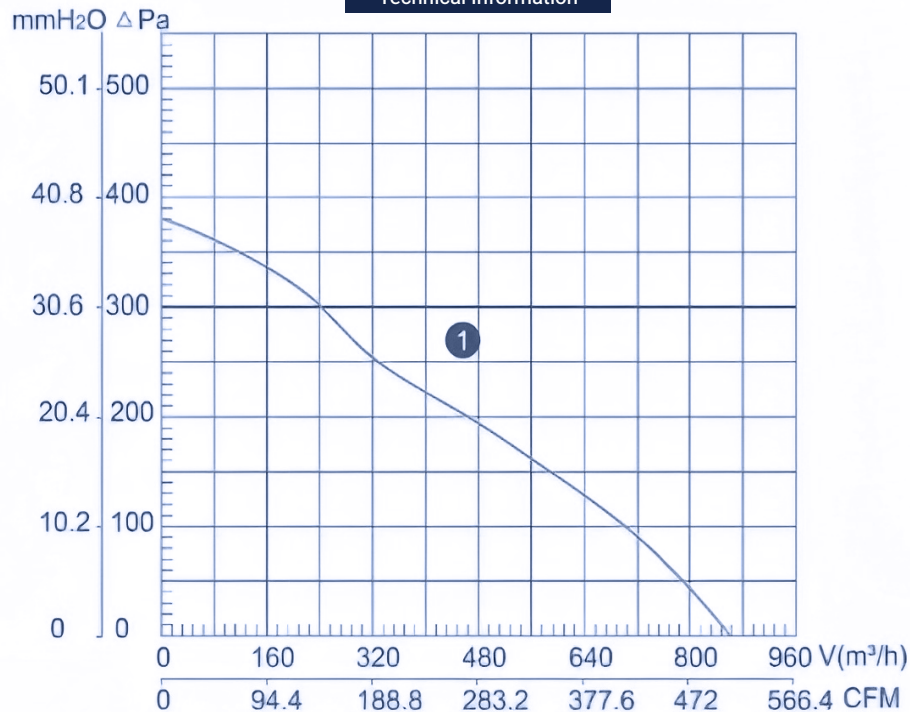

# دیتاشیت و مشخصات فنی فن های بین کانالی زیلا بگ

LXFB2E220/44-P92/25

تیپ  
Type

## نمودار ظرفیت هوادهی

Technical Information

## مشخصات فنی

Technical Information

850 (m³/h)	دبی هوای خروجی Air Volume
2500 (r/min)	سرعت Speed
65 (dBA)	آلودگی صوتی Noise
0.37 (A)	شدت جریان Current
1.8 (kg)	وزن Weight
81 (W)	توان Power

## ابعاد و اندازه

Dimensions