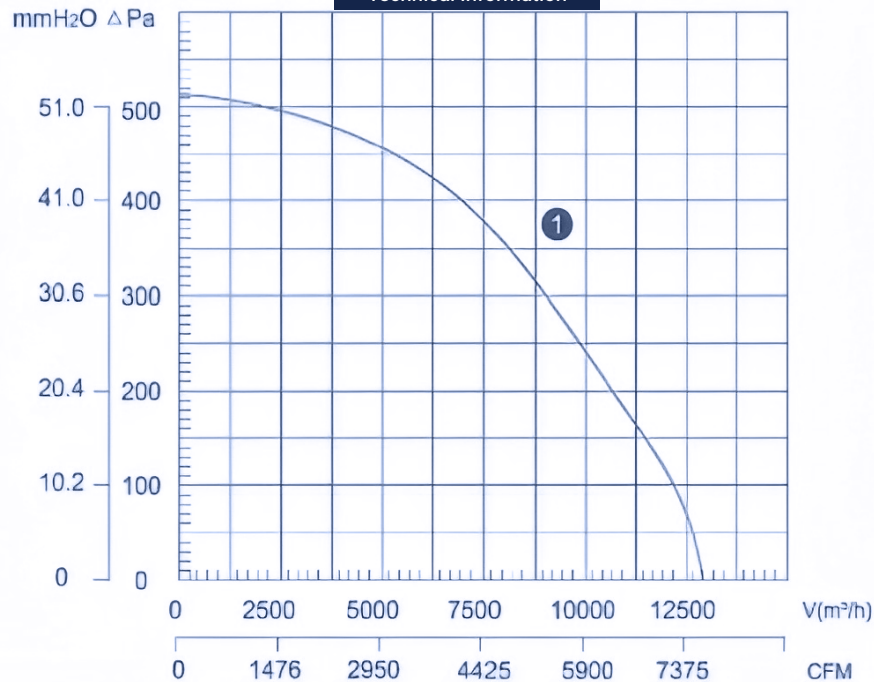

# دیتاشیت و مشخصات فنی فن های بین کانالی زیلاگ

LXFB6D630/195-M180/105

تیپ

Type

## نمودار ظرفیت هوادهی

Technical Information

## مشخصات فنی

Technical Information

13000 (m <sup>3</sup> /h)	دبی هوای خروجی Air Volume
950 (r/min)	سرعت Speed
78 (dBA)	آلودگی صوتی Noise
3.0 (A)	شدت جریان Current
30 (kg)	وزن Weight
1150 (W)	توان Power

## ابعاد و اندازه

Dimensions