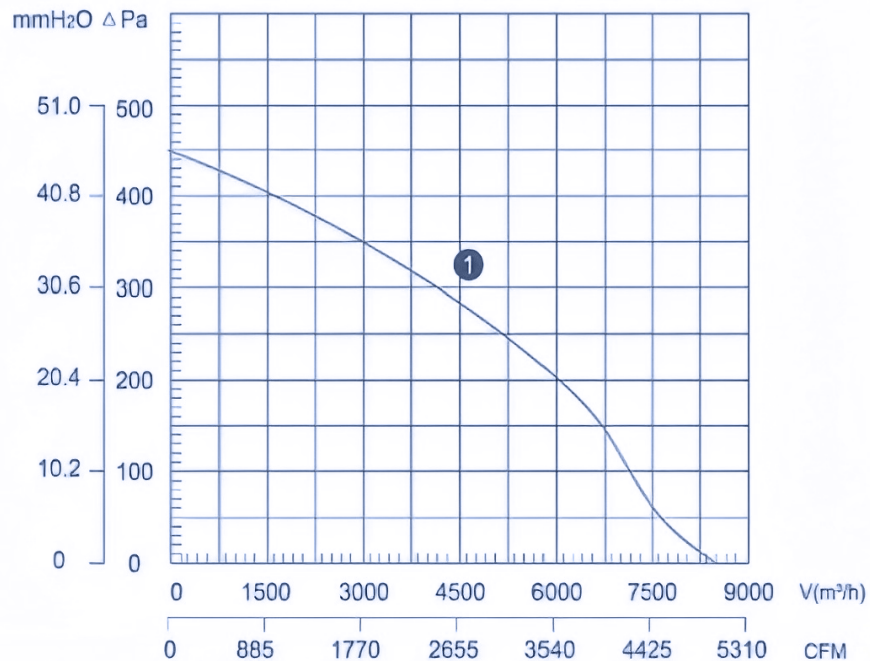

دیتاشیت و مشخصات فنی فن های بین کانالی زیلاگ

LXB6D560/155-M180/75

تیپ
Type

نمودار ظرفیت هوادهی

Technical Information

مشخصات فنی

Technical Information

8500 (m ³ /h)	دبی هوای خروجی Air Volume
920 (r/min)	سرعت Speed
72 (dBA)	آلودگی صوتی Noise
1.4 (A)	شدت جریان Current
27 (kg)	وزن Weight
600 (W)	توان Power

مشخصات عمومی

General information

سه فاز 1PH	منبع تغذیه Power supply
50 (Hz)	فرکانس کاری Frequency
380 (V)	ولتاژ ورودی Input Voltage

ابعاد و اندازه

Dimensions