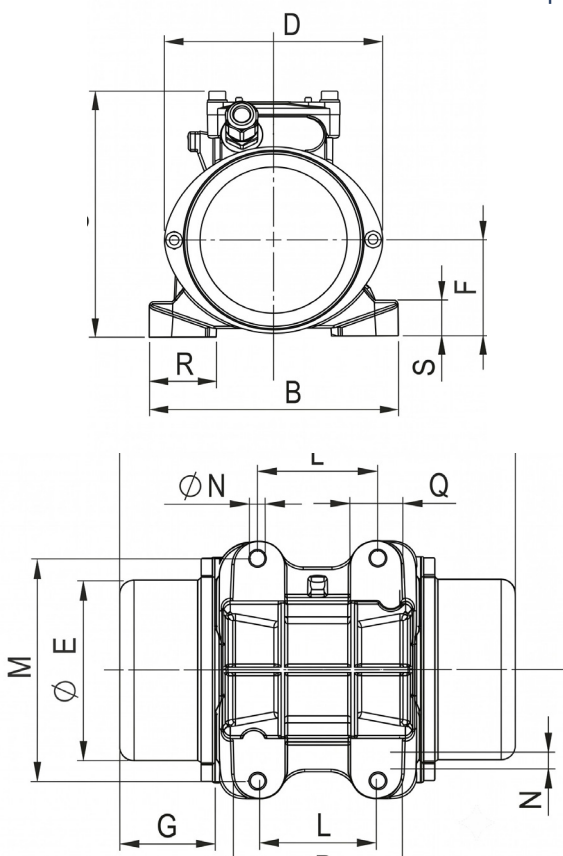

## نقشه ابعادی

Dimensional Map

## جدول ابعادی

Dimensional Table

680	A	طول
360	B	عرض
310	C	ارتفاع
375	D	فاصله قطر دو پیچ دریوش
300	E	قطر دریوش
295	F	فاصله کف تا مرکز دریوش
195	G	طول دریوش
180	L	فاصله طولی مرکز سوراخ ها
280	M	فاصله عرضی مرکز سوراخ ها
4x26	N	قطر سوراخ ها
336	P	فاصله طولی پایه ها
X	Q	ضخامت طولی پایه ها
80	R	ضخامت عرض پایه ها
49	S	گوشه پایه ها