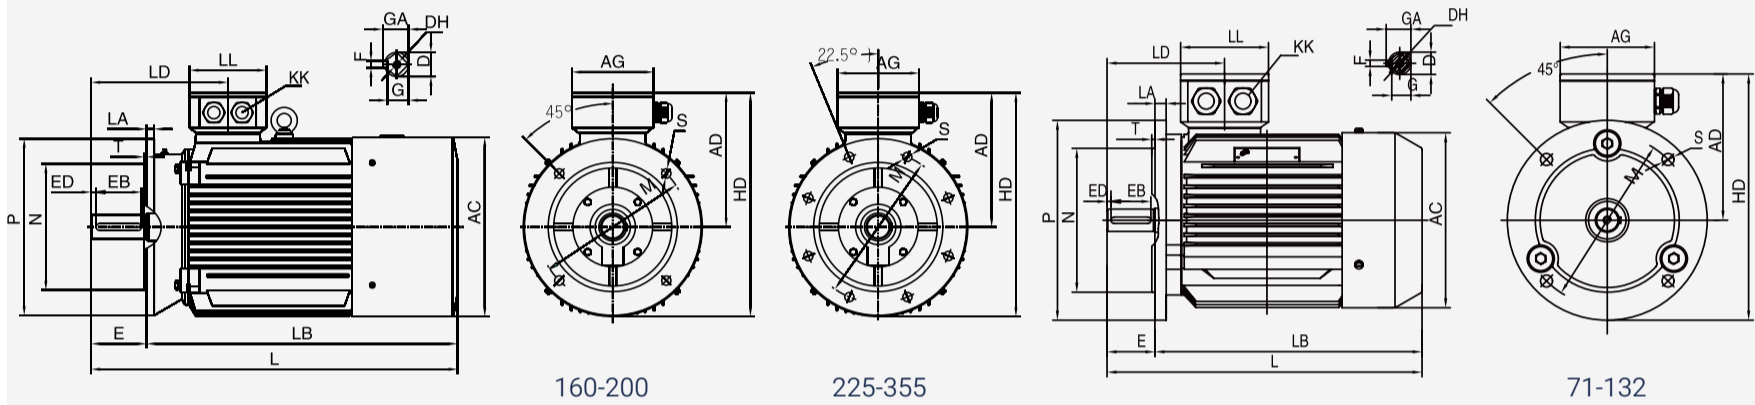

IMB3 H63-355

Installation	Frame Size	A	AA	AB	AC	AD	AG	B	BB	C	D	DH	E	EB	ED	F	G	GA	H	HA	K	KK	L	LD	LL	
IMB3	200L	318	70	388	397	299	210	305	369	133	55	M20X42	110	100	5	16	49	59	200	25	4	-φ 18.5	2-M50X1.5	771	296	190

IMB5 H63-355

Installation	Frame Size	AC	AD	AG	D	DH	E	EB	ED	F	G	GA	HD	KK	L	LA	LB	LD	LL	M	N	P	S	T
IMB5	200L	397	299	210	55	M20X42	110	100	5	16	49	59	499	2-M50X1.5	771	17	661	296	190	350	300	400	18.5	5

IMB35 H63-355

Installation	Frame Size	A	AA	AB	AC	AD	AG	B	BB	C	D	DH	E	EB	ED	F										
		G	GA	H	HA	K	KK	L	LA	LB	LD	LL	M	N	P	S	T									
IMB35	200L	318	70	388	397	299	210	305	369	133	55	M20X42	110	100	5	16										
	G	GA	H	HA	K	KK	L	LA	LB	LD	LL	M	N	P	S	T										
		49	59	200	25	4	-φ 18.5	2-M50X1.5	771	17	661	296	190	350	300	400	18.5	5								

IMV1 H160-355

Installation	Frame Size	AC	AD	AG	D	DH	E	EB	ED	F	G	GA	HD	KK	L	LA	LB	LD	LL	LM	M	N	P	S	T
IMV1	200L	397	299	210	55	M20X42	110	100	5	16	49	59	499	2-M50X1.5	771	17	661	296	190	845	350	300	400	18.5	5