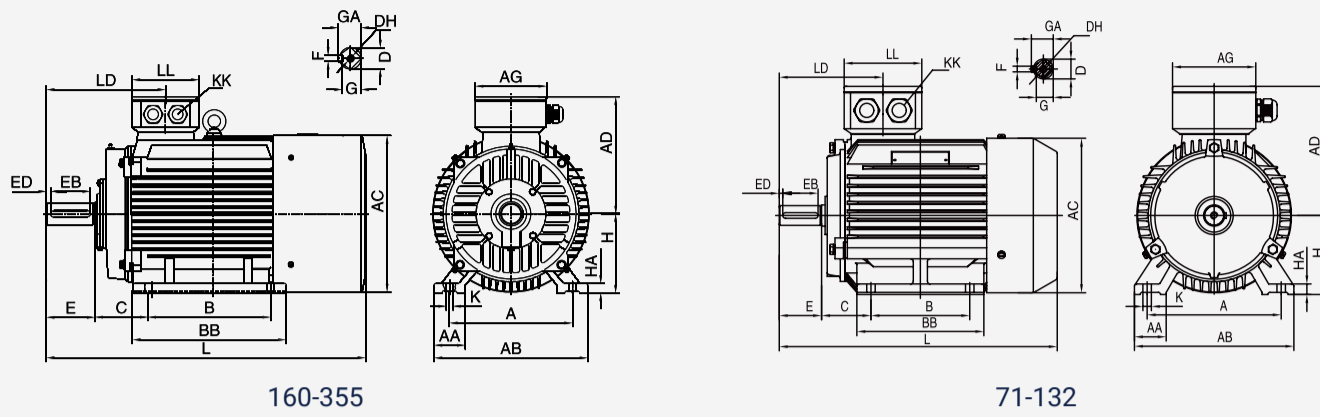

IMB3 H63-355

Installation	Frame Size	A	AA	AB	AC	AD	AG	B	BB	C	D	DH	E	EB	ED	F	G	GA	H	HA	K	KK	L	LD	LL	
IMB3	200L	318	70	388	397	299	210	305	369	133	55	M20X42	110	100	5	16	49	59	200	25	4	-φ 18.5	2-M50X1.5	771	296	190

IMB5 H63-355

Installation	Frame Size	AC	AD	AG	D	DH	E	EB	ED	F	G	GA	HD	KK	L	LA	LB	LD	LL	M	N	P	S	T
IMB5	200L	397	299	210	55	M20X42	110	100	5	16	49	59	499	2-M50X1.5	771	17	661	296	190	350	300	400	18.5	5

IMB35 H63-355

Installation	Frame Size	A	AA	AB	AC	AD	AG	B	BB	C	D	DH	E	EB	ED	F										
		G	GA	H	HA	K	KK	L	LA	LB	LD	LL	M	N	P	S	T									
IMB35	200L	318	70	388	397	299	210	305	369	133	55	M20X42	110	100	5	16										
	G	GA	H	HA	K	KK	L	LA	LB	LD	LL	M	N	P	S	T										
		49	59	200	25	4	-φ 18.5	2-M50X1.5	771	17	661	296	190	350	300	400	18.5	5								

IMV1 H160-355

Installation	Frame Size	AC	AD	AG	D	DH	E	EB	ED	F	G	GA	HD	KK	L	LA	LB	LD	LL	LM	M	N	P	S	T
IMV1	200L	397	299	210	55	M20X42	110	100	5	16	49	59	499	2-M50X1.5	771	17	661	296	190	845	350	300	400	18.5	5