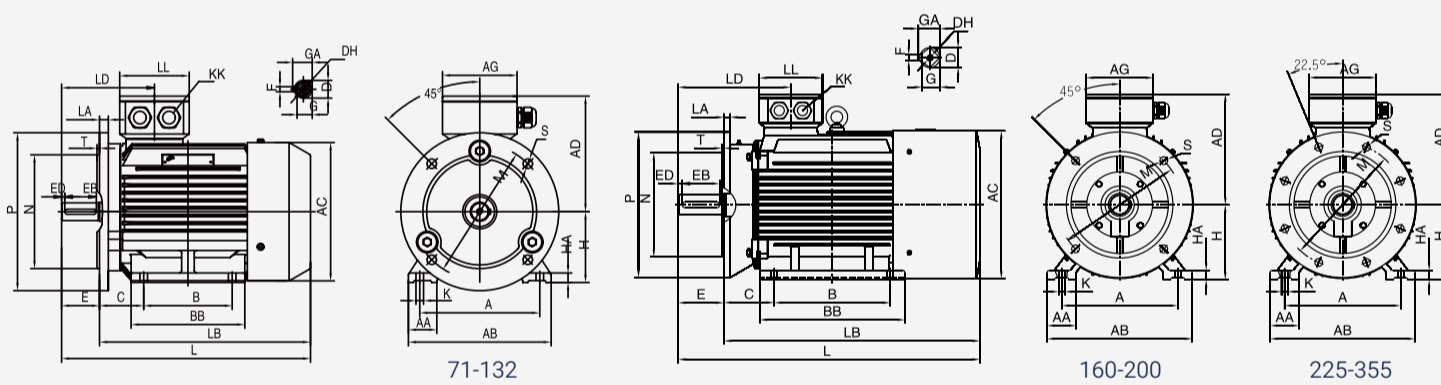

IMB3 H63-355

Installation	Frame Size	A	AA	AB	AC	AD	AG	B	BB	C	D	DH	E	EB	ED	F	G	GA	H	HA	K	KK	L	LD	LL	
IMB3	200L	318	70	388	397	299	210	305	369	133	55	M20X42	110	100	5	16	49	59	200	25	4	-φ 18.5	2-M50X1.5	771	296	190

IMB5 H63-355

Installation	Frame Size	AC	AD	AG	D	DH	E	EB	ED	F	G	GA	HD	KK	L	LA	LB	LD	LL	M	N	P	S	T
IMB5	200L	397	299	210	55	M20X42	110	100	5	16	49	59	499	2-M50X1.5	771	17	661	296	190	350	300	400	18.5	5

IMB35 H63-355

Installation	Frame Size	A	AA	AB	AC	AD	AG	B	BB	C	D	DH	E	EB	ED	F										
		G	GA	H	HA	K	KK	L	LA	LB	LD	LL	M	N	P	S	T									
IMB35	200L	318	70	388	397	299	210	305	369	133	55	M20X42	110	100	5	16										
	G	GA	H	HA	K	KK	L	LA	LB	LD	LL	M	N	P	S	T										
		49	59	200	25	4	-φ 18.5	2-M50X1.5	771	17	661	296	190	350	300	400	18.5	5								

IMV1 H160-355

Installation	Frame Size	AC	AD	AG	D	DH	E	EB	ED	F	G	GA	HD	KK	L	LA	LB	LD	LL	LM	M	N	P	S	T
IMV1	200L	397	299	210	55	M20X42	110	100	5	16	49	59	499	2-M50X1.5	771	17	661	296	190	845	350	300	400	18.5	5