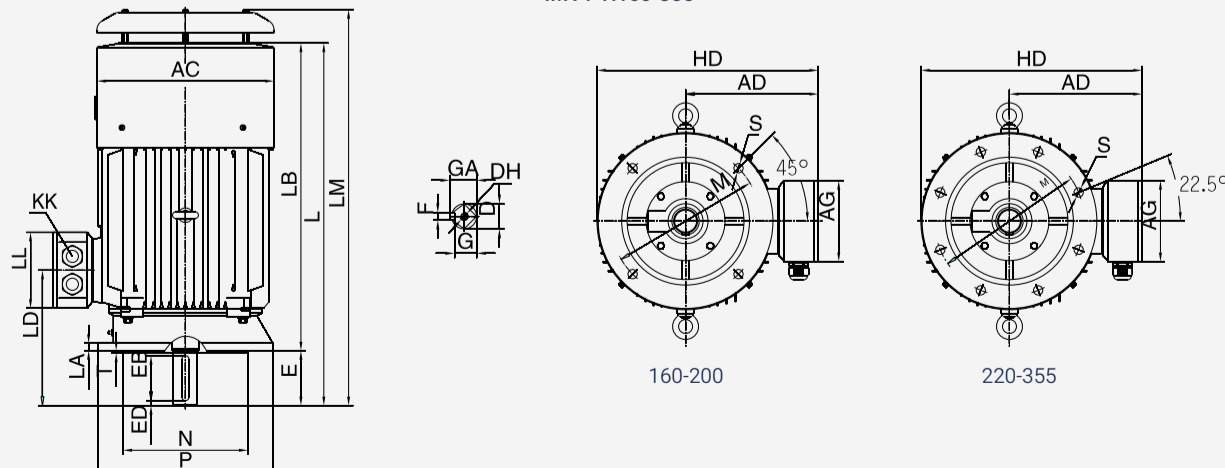

IMB3 H63-355

Installation	Frame Size	A	AA	AB	AC	AD	AG	B	BB	C	D	DH	E	EB	ED	F	G	GA	H	HA	K	KK	L	LD	LL	
IMB3	200L	318	70	388	397	299	210	305	369	133	55	M20X42	110	100	5	16	49	59	200	25	4	-φ 18.5	2-M50X1.5	771	296	190

IMB5 H63-355

Installation	Frame Size	AC	AD	AG	D	DH	E	EB	ED	F	G	GA	HD	KK	L	LA	LB	LD	LL	M	N	P	S	T
IMB5	200L	397	299	210	55	M20X42	110	100	5	16	49	59	499	2-M50X1.5	771	17	661	296	190	350	300	400	18.5	5

IMB35 H63-355

Installation	Frame Size	A	AA	AB	AC	AD	AG	B	BB	C	D	DH	E	EB	ED	F										
		G	GA	H	HA	K	KK	L	LA	LB	LD	LL	M	N	P	S	T									
IMB35	200L	318	70	388	397	299	210	305	369	133	55	M20X42	110	100	5	16										
	G	GA	H	HA	K	KK	L	LA	LB	LD	LL	M	N	P	S	T										
		49	59	200	25	4	-φ 18.5	2-M50X1.5	771	17	661	296	190	350	300	400	18.5	5								

IMV1 H160-355

Installation	Frame Size	AC	AD	AG	D	DH	E	EB	ED	F	G	GA	HD	KK	L	LA	LB	LD	LL	LM	M	N	P	S	T
IMV1	200L	397	299	210	55	M20X42	110	100	5	16	49	59	499	2-M50X1.5	771	17	661	296	190	845	350	300	400	18.5	5